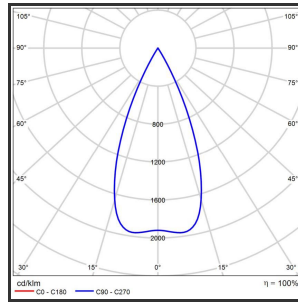

HELI ARGUS 108

9016 Powdercoated Grey 4000K/CRI90 48° on/off

Beamangle	48°	IP	IP33
CIE Flux Codes	99 99 100 100 100	Kleur	Aluminium
Colour Deviation (SDCM)	3 sdcM	Kleur 2	RAL9016
Colour Temperature	4000K	Led type	SMD
CRI	>90	Lumen Maintenance	L80B50 bij 100.000
Dim	Nee	Lumen/W	135lm/W
Dimensions	1080x35x35	Luminous flux of luminaire	1000lm
ENEC	Ja	Material Housing	Aluminium
Energy Efficiency Class	D	Material Lens/Reflector/Diffusor	PMMA
Forward Voltage	30V	Max. connected Load	2x5W
Frequency	50-60Hz	Mounting Type	Track
Glow Wire Test	650°C	PF	0,95
IK	07	Protection Class	I
Input current	650mA	UGR	<16
		Voltage	220-240V

Reference : 000000721

Product Description

Rechthoekige lijnverlichting, geroemd door haar **strakke uiterlijk**. De installatie op een railsysteem zorgt voor een magisch schouwspel van lichtemotie. Beweeg de lijnverlichting tot 350° voor het ideale effect. Verkrijgbaar in RAL9005, RAL9010, RAL9016, aluminium of een RAL-kleur naar keuze. Slanke lijnverlichting die opvalt, ideaal voor retail. Beschikbaar in **twee varianten**: 78 (78x35x35) en 108 (1080x35x35). Personaliseer de lichtuitstraling door te kiezen voor een **lichtlijn** of **spotverlichting** (Oculi en Argus). Optioneel dimmen door Dali-sturing.