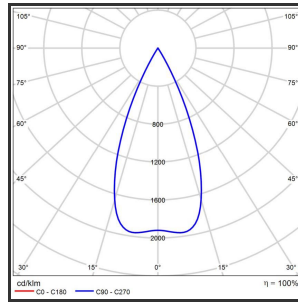

# HELI ARGUS 108

Aluminium Goud 3000K/CR190 48° Dali

Beamangle	48°	IP	IP33
CIE Flux Codes	99 99 100 100 100	Kleur	Aluminium
Colour Deviation (SDCM)	3 sdcM	Kleur 2	Goud
Colour Temperature	3000K	Led type	SMD
CRI	>90	Lumen Maintenance	L80B50 bij 100.000
Dim	Dali	Lumen/W	135lm/W
Dimensions	1080x35x35	Luminous flux of luminaire	1000lm
ENEC	Ja	Material Housing	Aluminium
Energy Efficiency Class	D	Material Lens/Reflector/Diffusor	PMMA
Forward Voltage	30V	Max. connected Load	2x5W
Frequency	50-60Hz	Mounting Type	Track
Glow Wire Test	650°C	PF	0,95
IK	07	Protection Class	I
Input current	650mA	UGR	<16
		Voltage	220-240V

## Product Description

Rechthoekige lijnverlichting, geroemd door haar **strakke uiterlijk**. De installatie op een railsysteem zorgt voor een magisch schouwspel van lichtemotie. Beweeg de lijnverlichting tot 350° voor het ideale effect. Verkrijgbaar in RAL9005, RAL9010, RAL9016, aluminium of een RAL-kleur naar keuze. Slanke lijnverlichting die opvalt, ideaal voor retail. Beschikbaar in **twee varianten**: 78 (78x35x35) en 108 (1080x35x35). Personaliseer de lichtuitstraling door te kiezen voor een **lichtlijn** of **spotverlichting** (Oculi en Argus). Optioneel dimmen door Dali-sturing.