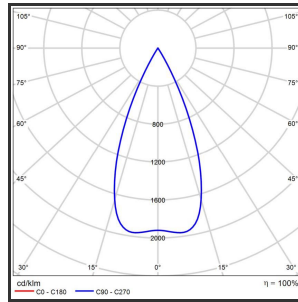

HELI ARGUS 108

Goud Powdercoated Grey 3000K/CRI90 48° Dali

Beamangle	48°	IP	IP33
CIE Flux Codes	99 99 100 100 100	Kleur	Aluminium
Colour Deviation (SDCM)	3 sdcM	Kleur 2	Goud
Colour Temperature	3000K	Led type	SMD
CRI	>90	Lumen Maintenance	L80B50 bij 100.000
Dim	Dali	Lumen/W	135lm/W
Dimensions	1080x35x35	Luminous flux of luminaire	1000lm
ENEC	Ja	Material Housing	Aluminium
Energy Efficiency Class	D	Material Lens/Reflector/Diffusor	PMMA
Forward Voltage	30V	Max. connected Load	2x5W
Frequency	50-60Hz	Mounting Type	Track
Glow Wire Test	650°C	PF	0,95
IK	07	Protection Class	I
Input current	650mA	UGR	<16
		Voltage	220-240V

Reference : 000000726

Product Description

Rechthoekige lijnverlichting, geroemd door haar **strakke uiterlijk**. De installatie op een railsysteem zorgt voor een magisch schouwspel van lichtemotie. Beweeg de lijnverlichting tot 350° voor het ideale effect. Verkrijgbaar in RAL9005, RAL9010, RAL9016, aluminium of een RAL-kleur naar keuze. Slanke lijnverlichting die opvalt, ideaal voor retail. Beschikbaar in **twee varianten**: 78 (78x35x35) en 108 (1080x35x35). Personaliseer de lichtuitstraling door te kiezen voor een **lichtlijn** of **spotverlichting** (Oculi en Argus). Optioneel dimmen door Dali-sturing.