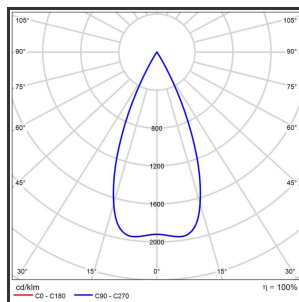

HELI ARGUS 108

Aluminium Goud 3000K/CR190 48° on/off

Beamangle	48°	IP	IP33
CIE Flux Codes	99 99 100 100 100	Kleur	Aluminium
Colour Deviation (SDCM)	3 sdcM	Kleur 2	Goud
Colour Temperature	3000K	Led type	SMD
CRI	>90	Lumen Maintenance	L80B50 bij 100.000
Dim	Nee	Lumen/W	135lm/W
Dimensions	1080x35x35	Luminous flux of luminaire	1000lm
ENEC	Ja	Material Housing	Aluminium
Energy Efficiency Class	D	Material Lens/Reflector/Diffusor	PMMA
Forward Voltage	30V	Max. connected Load	2x5W
Frequency	50-60Hz	Mounting Type	Track
Glow Wire Test	650°C	PF	0,95
IK	07	Protection Class	I
Input current	650mA	UGR	<16
		Voltage	220-240V

Reference : 000000727

Product Description

Rechthoekige lijnverlichting, geroemd door haar **strakke uiterlijk**. De installatie op een railsysteem zorgt voor een magisch schouwspel van lichtemotie. Beweeg de lijnverlichting tot 350° voor het ideale effect. Verkrijgbaar in RAL9005, RAL9010, RAL9016, aluminium of een RAL-kleur naar keuze. Slanke lijnverlichting die opvalt, ideaal voor retail. Beschikbaar in **twee varianten**: 78 (78x35x35) en 108 (1080x35x35). Personaliseer de lichtuitstraling door te kiezen voor een **lichtlijn** of **spotverlichting** (Oculi en Argus). Optioneel dimmen door Dali-sturing.