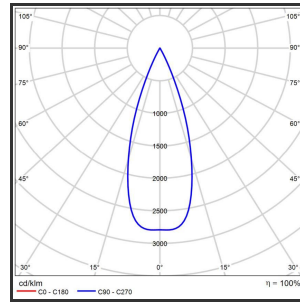

HELI ARGUS 108

Aluminium Goud 3000K/CR190 34° Dali

Beamangle	34°	IP	IP33
CIE Flux Codes	99 99 100 100 100	Kleur	Aluminium
Colour Deviation (SDCM)	3 sdcM	Kleur 2	Goud
Colour Temperature	3000K	Led type	SMD
CRI	>90	Lumen Maintenance	L80B50 bij 100.000
Dim	Dali	Lumen/W	135lm/W
Dimensions	1080x35x35	Luminous flux of luminaire	1000lm
ENEC	Ja	Material Housing	Aluminium
Energy Efficiency Class	D	Material Lens/Reflector/Diffusor	PMMA
Forward Voltage	30V	Max. connected Load	2x5W
Frequency	50-60Hz	Mounting Type	Track
Glow Wire Test	650°C	PF	0,95
IK	07	Protection Class	I
Input current	650mA	UGR	<16
		Voltage	220-240V

Reference : 000000728

Product Description

Rechthoekige lijnverlichting, geroemd door haar **strakke uiterlijk**. De installatie op een railsysteem zorgt voor een magisch schouwspel van lichtemotie. Beweeg de lijnverlichting tot 350° voor het ideale effect. Verkrijgbaar in RAL9005, RAL9010, RAL9016, aluminium of een RAL-kleur naar keuze. Slanke lijnverlichting die opvalt, ideaal voor retail. Beschikbaar in **twee varianten**: 78 (78x35x35) en 108 (1080x35x35). Personaliseer de lichtuitstraling door te kiezen voor een **lichtlijn** of **spotverlichting** (Oculi en Argus). Optioneel dimmen door Dali-sturing.