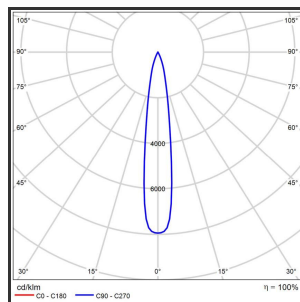

HELI ARGUS 108

Aluminium Goud 3000K/CR190 12° Dali

| | | | |
|-------------------------|-------------------|----------------------------------|--------------------|
| Beamangle | 12° | IP | IP33 |
| CIE Flux Codes | 99 99 100 100 100 | Kleur | Aluminium |
| Colour Deviation (SDCM) | 3 sdcM | Kleur 2 | Goud |
| Colour Temperature | 3000K | Led type | SMD |
| CRI | >90 | Lumen Maintenance | L80B50 bij 100.000 |
| Dim | Dali | Lumen/W | 135lm/W |
| Dimensions | 1080x35x35 | Luminous flux of luminaire | 1000lm |
| ENEC | Ja | Material Housing | Aluminium |
| Energy Efficiency Class | D | Material Lens/Reflector/Diffusor | PMMA |
| Forward Voltage | 30V | Max. connected Load | 2x5W |
| Frequency | 50-60Hz | Mounting Type | Track |
| Glow Wire Test | 650°C | PF | 0,95 |
| IK | 07 | Protection Class | I |
| Input current | 650mA | UGR | <16 |
| | | Voltage | 220-240V |

Reference : 000000730

Product Description

Rechthoekige lijnverlichting, geroemd door haar **strakke uiterlijk**. De installatie op een railsysteem zorgt voor een magisch schouwspel van lichtemotie. Beweeg de lijnverlichting tot 350° voor het ideale effect. Verkrijgbaar in RAL9005, RAL9010, RAL9016, aluminium of een RAL-kleur naar keuze. Slanke lijnverlichting die opvalt, ideaal voor retail. Beschikbaar in **twee varianten**: 78 (78x35x35) en 108 (1080x35x35). Personaliseer de lichtuitstraling door te kiezen voor een **lichtlijn** of **spotverlichting** (Oculi en Argus). Optioneel dimmen door Dali-sturing.