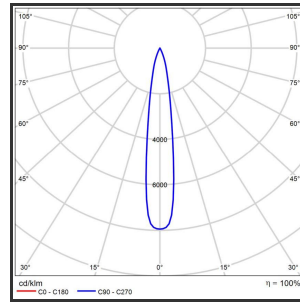

HELI ARGUS 108

Aluminium Goud 3000K/CR190 12° on/off

Beamangle	12°	IP	IP33
CIE Flux Codes	99 99 100 100 100	Kleur	Aluminium
Colour Deviation (SDCM)	3 sdcM	Kleur 2	Goud
Colour Temperature	3000K	Led type	SMD
CRI	>90	Lumen Maintenance	L80B50 bij 100.000
Dim	Nee	Lumen/W	135lm/W
Dimensions	1080x35x35	Luminous flux of luminaire	1000lm
ENEC	Ja	Material Housing	Aluminium
Energy Efficiency Class	D	Material Lens/Reflector/Diffusor	PMMA
Forward Voltage	30V	Max. connected Load	2x5W
Frequency	50-60Hz	Mounting Type	Track
Glow Wire Test	650°C	PF	0,95
IK	07	Protection Class	I
Input current	650mA	UGR	<16
		Voltage	220-240V

Reference : 000000731

Product Description

Rechthoekige lijnverlichting, geroemd door haar **strakke uiterlijk**. De installatie op een railsysteem zorgt voor een magisch schouwspel van lichtemotie. Beweeg de lijnverlichting tot 350° voor het ideale effect. Verkrijgbaar in RAL9005, RAL9010, RAL9016, aluminium of een RAL-kleur naar keuze. Slanke lijnverlichting die opvalt, ideaal voor retail. Beschikbaar in **twee varianten**: 78 (78x35x35) en 108 (1080x35x35). Personaliseer de lichtuitstraling door te kiezen voor een **lichtlijn** of **spotverlichting** (Oculi en Argus). Optioneel dimmen door Dali-sturing.