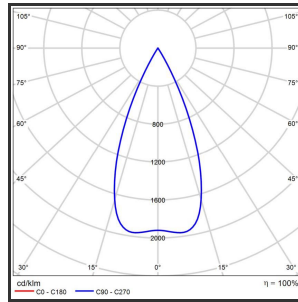

HELI ARGUS 108

Goud Powdercoated Grey 4000K/CRI90 48° on/off

Beamangle	48°	IP	IP33
CIE Flux Codes	99 99 100 100 100	Kleur	Aluminium
Colour Deviation (SDCM)	3 sdcM	Kleur 2	Goud
Colour Temperature	4000K	Led type	SMD
CRI	>90	Lumen Maintenance	L80B50 bij 100.000
Dim	Nee	Lumen/W	135lm/W
Dimensions	1080x35x35	Luminous flux of luminaire	1000lm
ENEC	Ja	Material Housing	Aluminium
Energy Efficiency Class	D	Material Lens/Reflector/Diffusor	PMMA
Forward Voltage	30V	Max. connected Load	2x5W
Frequency	50-60Hz	Mounting Type	Track
Glow Wire Test	650°C	PF	0,95
IK	07	Protection Class	I
Input current	650mA	UGR	<16
		Voltage	220-240V

Reference : 000000733

Product Description

Rechthoekige lijnverlichting, geroemd door haar **strakke uiterlijk**. De installatie op een railsysteem zorgt voor een magisch schouwspel van lichtemotie. Beweeg de lijnverlichting tot 350° voor het ideale effect. Verkrijgbaar in RAL9005, RAL9010, RAL9016, aluminium of een RAL-kleur naar keuze. Slanke lijnverlichting die opvalt, ideaal voor retail. Beschikbaar in **twee varianten**: 78 (78x35x35) en 108 (1080x35x35). Personaliseer de lichtuitstraling door te kiezen voor een **lichtlijn** of **spotverlichting** (Oculi en Argus). Optioneel dimmen door Dali-sturing.