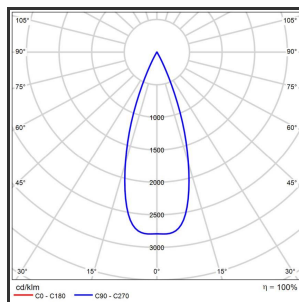

HELI ARGUS 108

Aluminium Goud 4000K/CR190 34° on/off

Beamangle	34°	IP	IP33
CIE Flux Codes	99 99 100 100 100	Kleur	Aluminium
Colour Deviation (SDCM)	3 sdcM	Kleur 2	Goud
Colour Temperature	4000K	Led type	SMD
CRI	>90	Lumen Maintenance	L80B50 bij 100.000
Dim	Nee	Lumen/W	135lm/W
Dimensions	1080x35x35	Luminous flux of luminaire	1000lm
ENEC	Ja	Material Housing	Aluminium
Energy Efficiency Class	D	Material Lens/Reflector/Diffusor	PMMA
Forward Voltage	30V	Max. connected Load	2x5W
Frequency	50-60Hz	Mounting Type	Track
Glow Wire Test	650°C	PF	0,95
IK	07	Protection Class	I
Input current	650mA	UGR	<16
		Voltage	220-240V

Reference : 000000735

Product Description

Rechthoekige lijnverlichting, geroemd door haar **strakke uiterlijk**. De installatie op een railsysteem zorgt voor een magisch schouwspel van lichtemotie. Beweeg de lijnverlichting tot 350° voor het ideale effect. Verkrijgbaar in RAL9005, RAL9010, RAL9016, aluminium of een RAL-kleur naar keuze. Slanke lijnverlichting die opvalt, ideaal voor retail. Beschikbaar in **twee varianten**: 78 (78x35x35) en 108 (1080x35x35). Personaliseer de lichtuitstraling door te kiezen voor een **lichtlijn** of **spotverlichting** (Oculi en Argus). Optioneel dimmen door Dali-sturing.