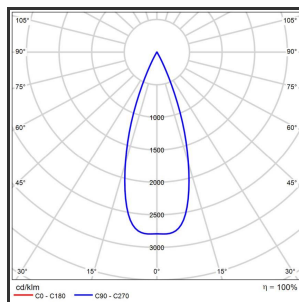

HELI ARGUS 108

Goud blinkend Powdercoated Grey 3000K/CRI90 34° on/off

Beamangle	34°	IP	IP33
CIE Flux Codes	99 99 100 100 100	Kleur	Aluminium
Colour Deviation (SDCM)	3 sdcM	Kleur 2	Blinkend Goud
Colour Temperature	3000K	Led type	SMD
CRI	>90	Lumen Maintenance	L80B50 bij 100.000
Dim	Nee	Lumen/W	135lm/W
Dimensions	1080x35x35	Luminous flux of luminaire	1000lm
ENEC	Ja	Material Housing	Aluminium
Energy Efficiency Class	D	Material Lens/Reflector/Diffusor	PMMA
Forward Voltage	30V	Max. connected Load	2x5W
Frequency	50-60Hz	Mounting Type	Track
Glow Wire Test	650°C	PF	0,95
IK	07	Protection Class	I
Input current	650mA	UGR	<16
		Voltage	220-240V

Reference : 000000741

Product Description

Rechthoekige lijnverlichting, geroemd door haar **strakke uiterlijk**. De installatie op een railsysteem zorgt voor een magisch schouwspel van lichtemotie. Beweeg de lijnverlichting tot 350° voor het ideale effect. Verkrijgbaar in RAL9005, RAL9010, RAL9016, aluminium of een RAL-kleur naar keuze. Slanke lijnverlichting die opvalt, ideaal voor retail. Beschikbaar in **twee varianten**: 78 (78x35x35) en 108 (1080x35x35). Personaliseer de lichtuitstraling door te kiezen voor een **lichtlijn** of **spotverlichting** (Oculi en Argus). Optioneel dimmen door Dali-sturing.