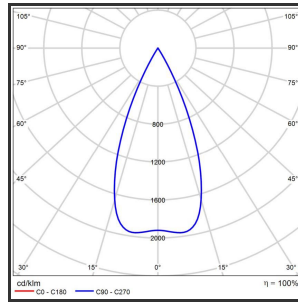

HELI ARGUS 108

Aluminium Goud blinkend 4000K/CRI90 48° Dali

Beamangle	48°	IP	IP33
CIE Flux Codes	99 99 100 100 100	Kleur	Aluminium
Colour Deviation (SDCM)	3 sdcM	Kleur 2	Blinkend Goud
Colour Temperature	4000K	Led type	SMD
CRI	>90	Lumen Maintenance	L80B50 bij 100.000
Dim	Dali	Lumen/W	135lm/W
Dimensions	1080x35x35	Luminous flux of luminaire	1000lm
ENEC	Ja	Material Housing	Aluminium
Energy Efficiency Class	D	Material Lens/Reflector/Diffusor	PMMA
Forward Voltage	30V	Max. connected Load	2x5W
Frequency	50-60Hz	Mounting Type	Track
Glow Wire Test	650°C	PF	0,95
IK	07	Protection Class	I
Input current	650mA	UGR	<16
		Voltage	220-240V

Reference : 000000744

Product Description

Rechthoekige lijnverlichting, geroemd door haar **strakke uiterlijk**. De installatie op een railsysteem zorgt voor een magisch schouwspel van lichtemotie. Beweeg de lijnverlichting tot 350° voor het ideale effect. Verkrijgbaar in RAL9005, RAL9010, RAL9016, aluminium of een RAL-kleur naar keuze. Slanke lijnverlichting die opvalt, ideaal voor retail. Beschikbaar in **twee varianten**: 78 (78x35x35) en 108 (1080x35x35). Personaliseer de lichtuitstraling door te kiezen voor een **lichtlijn** of **spotverlichting** (Oculi en Argus). Optioneel dimmen door Dali-sturing.