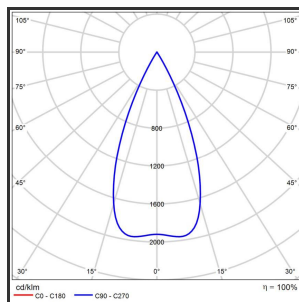

# HELI ARGUS 108

Goud blinkend Powdercoated Grey 4000K/CRI90 48° on/off

Beamangle	48°	IP	IP33
CIE Flux Codes	99 99 100 100 100	Kleur	Aluminium
Colour Deviation (SDCM)	3 sdcM	Kleur 2	Blinkend Goud
Colour Temperature	4000K	Led type	SMD
CRI	>90	Lumen Maintenance	L80B50 bij 100.000
Dim	Nee	Lumen/W	135lm/W
Dimensions	1080x35x35	Luminous flux of luminaire	1000lm
ENEC	Ja	Material Housing	Aluminium
Energy Efficiency Class	D	Material Lens/Reflector/Diffusor	PMMA
Forward Voltage	30V	Max. connected Load	2x5W
Frequency	50-60Hz	Mounting Type	Track
Glow Wire Test	650°C	PF	0,95
IK	07	Protection Class	I
Input current	650mA	UGR	<16
		Voltage	220-240V

## Product Description

Rechthoekige lijnverlichting, geroemd door haar **strakke uiterlijk**. De installatie op een railsysteem zorgt voor een magisch schouwspel van lichtemotie. Beweeg de lijnverlichting tot 350° voor het ideale effect. Verkrijgbaar in RAL9005, RAL9010, RAL9016, aluminium of een RAL-kleur naar keuze. Slanke lijnverlichting die opvalt, ideaal voor retail. Beschikbaar in **twee varianten**: 78 (78x35x35) en 108 (1080x35x35). Personaliseer de lichtuitstraling door te kiezen voor een **lichtlijn** of **spotverlichting** (Oculi en Argus). Optioneel dimmen door Dali-sturing.