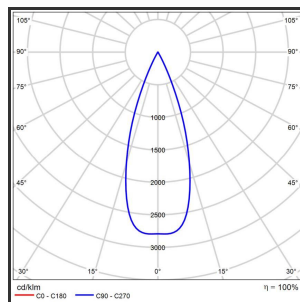

HELI ARGUS 108

Aluminium Goud blinkend 4000K/CRI90 34° Dali

Beamangle	34°	IP	IP33
CIE Flux Codes	99 99 100 100 100	Kleur	Aluminium
Colour Deviation (SDCM)	3 sdcM	Kleur 2	Blinkend Goud
Colour Temperature	4000K	Led type	SMD
CRI	>90	Lumen Maintenance	L80B50 bij 100.000
Dim	Dali	Lumen/W	135lm/W
Dimensions	1080x35x35	Luminous flux of luminaire	1000lm
ENEC	Ja	Material Housing	Aluminium
Energy Efficiency Class	D	Material Lens/Reflector/Diffusor	PMMA
Forward Voltage	30V	Max. connected Load	2x5W
Frequency	50-60Hz	Mounting Type	Track
Glow Wire Test	650°C	PF	0,95
IK	07	Protection Class	I
Input current	650mA	UGR	<16
		Voltage	220-240V

Reference : 000000746

Product Description

Rechthoekige lijnverlichting, geroemd door haar **strakke uiterlijk**. De installatie op een railsysteem zorgt voor een magisch schouwspel van lichtemotie. Beweeg de lijnverlichting tot 350° voor het ideale effect. Verkrijgbaar in RAL9005, RAL9010, RAL9016, aluminium of een RAL-kleur naar keuze. Slanke lijnverlichting die opvalt, ideaal voor retail. Beschikbaar in **twee varianten**: 78 (78x35x35) en 108 (1080x35x35). Personaliseer de lichtuitstraling door te kiezen voor een **lichtlijn** of **spotverlichting** (Oculi en Argus). Optioneel dimmen door Dali-sturing.