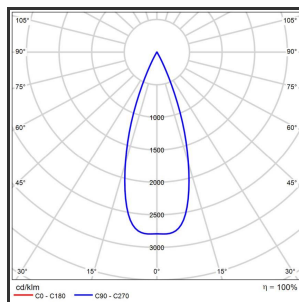

HELI ARGUS 108

Goud blinkend Powdercoated Grey 4000K/CRI90 34° Dali

Beamangle	34°	IP	IP33
CIE Flux Codes	99 99 100 100 100	Kleur	Aluminium
Colour Deviation (SDCM)	3 sdcM	Kleur 2	Blinkend Goud
Colour Temperature	4000K	Led type	SMD
CRI	>90	Lumen Maintenance	L80B50 bij 100.000
Dim	Dali	Lumen/W	135lm/W
Dimensions	1080x35x35	Luminous flux of luminaire	1000lm
ENEC	Ja	Material Housing	Aluminium
Energy Efficiency Class	D	Material Lens/Reflector/Diffusor	PMMA
Forward Voltage	30V	Max. connected Load	2x5W
Frequency	50-60Hz	Mounting Type	Track
Glow Wire Test	650°C	PF	0,95
IK	07	Protection Class	I
Input current	650mA	UGR	<16
		Voltage	220-240V

Reference : 000000746

Product Description

Rechthoekige lijnverlichting, geroemd door haar **strakke uiterlijk**. De installatie op een railsysteem zorgt voor een magisch schouwspel van lichtemotie. Beweeg de lijnverlichting tot 350° voor het ideale effect. Verkrijgbaar in RAL9005, RAL9010, RAL9016, aluminium of een RAL-kleur naar keuze. Slanke lijnverlichting die opvalt, ideaal voor retail. Beschikbaar in **twee varianten**: 78 (78x35x35) en 108 (1080x35x35). Personaliseer de lichtuitstraling door te kiezen voor een **lichtlijn** of **spotverlichting** (Oculi en Argus). Optioneel dimmen door Dali-sturing.