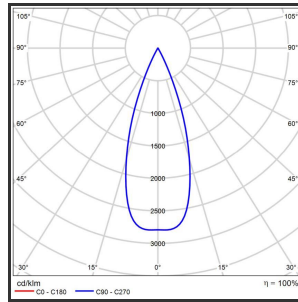

HELI ARGUS 108

Aluminium Goud blinkend 4000K/CRI90 34° on/off

Beamangle	34°	IP	IP33
CIE Flux Codes	99 99 100 100 100	Kleur	Aluminium
Colour Deviation (SDCM)	3 sdcM	Kleur 2	Blinkend Goud
Colour Temperature	4000K	Led type	SMD
CRI	>90	Lumen Maintenance	L80B50 bij 100.000
Dim	Nee	Lumen/W	135lm/W
Dimensions	1080x35x35	Luminous flux of luminaire	1000lm
ENEC	Ja	Material Housing	Aluminium
Energy Efficiency Class	D	Material Lens/Reflector/Diffusor	PMMA
Forward Voltage	30V	Max. connected Load	2x5W
Frequency	50-60Hz	Mounting Type	Track
Glow Wire Test	650°C	PF	0,95
IK	07	Protection Class	I
Input current	650mA	UGR	<16
		Voltage	220-240V

Reference : 000000747

Product Description

Rechthoekige lijnverlichting, geroemd door haar **strakke uiterlijk**. De installatie op een railsysteem zorgt voor een magisch schouwspel van lichtemotie. Beweeg de lijnverlichting tot 350° voor het ideale effect. Verkrijgbaar in RAL9005, RAL9010, RAL9016, aluminium of een RAL-kleur naar keuze. Slanke lijnverlichting die opvalt, ideaal voor retail. Beschikbaar in **twee varianten**: 78 (78x35x35) en 108 (1080x35x35). Personaliseer de lichtuitstraling door te kiezen voor een **lichtlijn** of **spotverlichting** (Oculi en Argus). Optioneel dimmen door Dali-sturing.