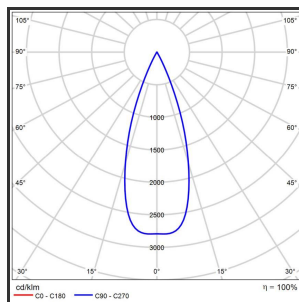

HELI ARGUS 108

Goud blinkend Powdercoated Grey 4000K/CRI90 34° on/off

Beamangle	34°	IP	IP33
CIE Flux Codes	99 99 100 100 100	Kleur	Aluminium
Colour Deviation (SDCM)	3 sdcM	Kleur 2	Blinkend Goud
Colour Temperature	4000K	Led type	SMD
CRI	>90	Lumen Maintenance	L80B50 bij 100.000
Dim	Nee	Lumen/W	135lm/W
Dimensions	1080x35x35	Luminous flux of luminaire	1000lm
ENEC	Ja	Material Housing	Aluminium
Energy Efficiency Class	D	Material Lens/Reflector/Diffusor	PMMA
Forward Voltage	30V	Max. connected Load	2x5W
Frequency	50-60Hz	Mounting Type	Track
Glow Wire Test	650°C	PF	0,95
IK	07	Protection Class	I
Input current	650mA	UGR	<16
		Voltage	220-240V

Reference : 000000747

Product Description

Rechthoekige lijnverlichting, geroemd door haar **strakke uiterlijk**. De installatie op een railsysteem zorgt voor een magisch schouwspel van lichtemotie. Beweeg de lijnverlichting tot 350° voor het ideale effect. Verkrijgbaar in RAL9005, RAL9010, RAL9016, aluminium of een RAL-kleur naar keuze. Slanke lijnverlichting die opvalt, ideaal voor retail. Beschikbaar in **twee varianten**: 78 (78x35x35) en 108 (1080x35x35). Personaliseer de lichtuitstraling door te kiezen voor een **lichtlijn** of **spotverlichting** (Oculi en Argus). Optioneel dimmen door Dali-sturing.