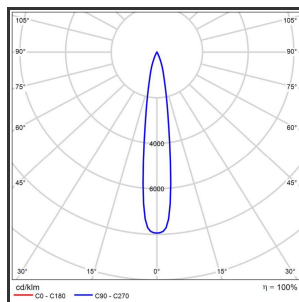

HELI ARGUS 108

Goud blinkend Powdercoated Grey 4000K/CRI90 12° on/off

Beamangle	12°	IP	IP33
CIE Flux Codes	99 99 100 100 100	Kleur	Aluminium
Colour Deviation (SDCM)	3 sdcM	Kleur 2	Blinkend Goud
Colour Temperature	4000K	Led type	SMD
CRI	>90	Lumen Maintenance	L80B50 bij 100.000
Dim	Nee	Lumen/W	135lm/W
Dimensions	1080x35x35	Luminous flux of luminaire	1000lm
ENEC	Ja	Material Housing	Aluminium
Energy Efficiency Class	D	Material Lens/Reflector/Diffusor	PMMA
Forward Voltage	30V	Max. connected Load	2x5W
Frequency	50-60Hz	Mounting Type	Track
Glow Wire Test	650°C	PF	0,95
IK	07	Protection Class	I
Input current	650mA	UGR	<16
		Voltage	220-240V

Reference : 000000749

Product Description

Rechthoekige lijnverlichting, geroemd door haar **strakke uiterlijk**. De installatie op een railsysteem zorgt voor een magisch schouwspel van lichtemotie. Beweeg de lijnverlichting tot 350° voor het ideale effect. Verkrijgbaar in RAL9005, RAL9010, RAL9016, aluminium of een RAL-kleur naar keuze. Slanke lijnverlichting die opvalt, ideaal voor retail. Beschikbaar in **twee varianten**: 78 (78x35x35) en 108 (1080x35x35). Personaliseer de lichtuitstraling door te kiezen voor een **lichtlijn** of **spotverlichting** (Oculi en Argus). Optioneel dimmen door Dali-sturing.