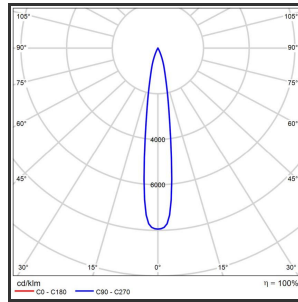

HELI ARGUS 108

Aluminium Goud blinkend 4000K/CRI90 12° on/off

Beamangle	12°	IP	IP33
CIE Flux Codes	99 99 100 100 100	Kleur	Aluminium
Colour Deviation (SDCM)	3 sdcM	Kleur 2	Blinkend Goud
Colour Temperature	4000K	Led type	SMD
CRI	>90	Lumen Maintenance	L80B50 bij 100.000
Dim	Nee	Lumen/W	135lm/W
Dimensions	1080x35x35	Luminous flux of luminaire	1000lm
ENEC	Ja	Material Housing	Aluminium
Energy Efficiency Class	D	Material Lens/Reflector/Diffusor	PMMA
Forward Voltage	30V	Max. connected Load	2x5W
Frequency	50-60Hz	Mounting Type	Track
Glow Wire Test	650°C	PF	0,95
IK	07	Protection Class	I
Input current	650mA	UGR	<16
		Voltage	220-240V

Reference : 000000749

Product Description

Rechthoekige lijnverlichting, geroemd door haar **strakke uiterlijk**. De installatie op een railsysteem zorgt voor een magisch schouwspel van lichtemotie. Beweeg de lijnverlichting tot 350° voor het ideale effect. Verkrijgbaar in RAL9005, RAL9010, RAL9016, aluminium of een RAL-kleur naar keuze. Slanke lijnverlichting die opvalt, ideaal voor retail. Beschikbaar in **twee varianten**: 78 (78x35x35) en 108 (1080x35x35). Personaliseer de lichtuitstraling door te kiezen voor een **lichtlijn** of **spotverlichting** (Oculi en Argus). Optioneel dimmen door Dali-sturing.