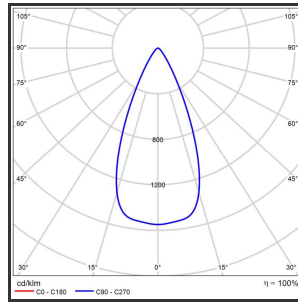

HELI OCULI 108

9005 9005 3000K/CRI80 45° on/off

| | | | |
|-------------------------|-------------------|----------------------------------|--------------------|
| Beamangle | 45° | IP | IP33 |
| CIE Flux Codes | 99 99 100 100 100 | Kleur | RAL9005 |
| Colour Deviation (SDCM) | 3 sdcM | Kleur 2 | RAL9005 |
| Colour Temperature | 3000K | Led type | SMD |
| CRI | >90 | Lumen Maintenance | L80B50 bij 100.000 |
| Dim | Nee | Lumen/W | 135lm/W |
| Dimensions | 1080x35x35 | Luminous flux of luminaire | 1000lm |
| ENEC | Ja | Material Housing | Aluminium |
| Energy Efficiency Class | D | Material Lens/Reflector/Diffusor | PMMA |
| Forward Voltage | 30V | Max. connected Load | 2x5W |
| Frequency | 50-60Hz | Mounting Type | Track |
| Glow Wire Test | 650°C | PF | 0,98 |
| IK | 07 | Protection Class | I |
| Input current | 350mA | UGR | <16 |
| | | Voltage | 220-240V |

Reference : 000000765

Product Description

Rechthoekige spot verlichting heli oculi, geroemd door haar **strakke uiterlijk**. De installatie op een railsysteem zorgt voor een magisch schouwspel van lichtemotie. Beweeg de lijnverlichting tot 350° voor het ideale effect. Verkrijgbaar in RAL9005, RAL9010, RAL9016, aluminium of een RAL-kleur naar keuze. Slanke lijnverlichting die opvalt, ideaal voor retail. Beschikbaar in **twee varianten**: 78 (78x35x35) en 108 (1080x35x35). Personaliseer de lichtuitstraling door te kiezen voor een **lichtlijn of spotverlichting** (Oculi en Argus). Optioneel dimmen door Dali-sturing.