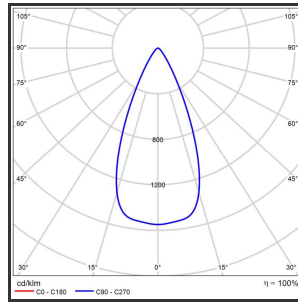

HELI OCULI 108

9005 Goud blinkend 3000K/CR180 45° on/off

Beamangle	45°	IP	IP33
CIE Flux Codes	99 99 100 100 100	Kleur	RAL9005
Colour Deviation (SDCM)	3 sdcM	Kleur 2	Blinkend Goud
Colour Temperature	3000K	Led type	SMD
CRI	>90	Lumen Maintenance	L80B50 bij 100.000
Dim	Nee	Lumen/W	135lm/W
Dimensions	1080x35x35	Luminous flux of luminaire	1000lm
ENEC	Ja	Material Housing	Aluminium
Energy Efficiency Class	D	Material Lens/Reflector/Diffusor	PMMA
Forward Voltage	30V	Max. connected Load	2x5W
Frequency	50-60Hz	Mounting Type	Track
Glow Wire Test	650°C	PF	0,98
IK	07	Protection Class	I
Input current	350mA	UGR	<16
		Voltage	220-240V

Reference : 000000769

Product Description

Rechthoekige spot verlichting heli oculi, geroemd door haar **strakke uiterlijk**. De installatie op een railsysteem zorgt voor een magisch schouwspel van lichtemotie. Beweeg de lijnverlichting tot 350° voor het ideale effect. Verkrijgbaar in RAL9005, RAL9010, RAL9016, aluminium of een RAL-kleur naar keuze. Slanke lijnverlichting die opvalt, ideaal voor retail. Beschikbaar in **twee varianten**: 78 (78x35x35) en 108 (1080x35x35). Personaliseer de lichtuitstraling door te kiezen voor een **lichtlijn of spotverlichting** (Oculi en Argus). Optioneel dimmen door Dali-sturing.