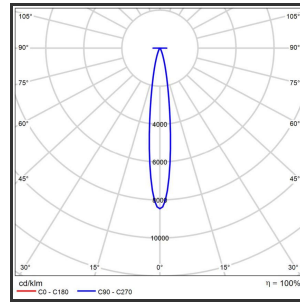

HELI OCULI 108

9005 Goud blinkend 3000K/CR180 15° on/off

Beamangle	15°	IP	IP33
CIE Flux Codes	99 99 100 100 100	Kleur	RAL9005
Colour Deviation (SDCM)	3 sdcM	Kleur 2	Blinkend Goud
Colour Temperature	3000K	Led type	SMD
CRI	>90	Lumen Maintenance	L80B50 bij 100.000
Dim	Nee	Lumen/W	135lm/W
Dimensions	1080x35x35	Luminous flux of luminaire	1000lm
ENEC	Ja	Material Housing	Aluminium
Energy Efficiency Class	D	Material Lens/Reflector/Diffusor	PMMA
Forward Voltage	30V	Max. connected Load	2x5W
Frequency	50-60Hz	Mounting Type	Track
Glow Wire Test	650°C	PF	0,98
IK	07	Protection Class	I
Input current	350mA	UGR	<16
		Voltage	220-240V

Reference : 000000779

Product Description

Rechthoekige spot verlichting heli oculi, geroemd door haar **strakke uiterlijk**. De installatie op een railsysteem zorgt voor een magisch schouwspel van lichtemotie. Beweeg de lijnverlichting tot 350° voor het ideale effect. Verkrijgbaar in RAL9005, RAL9010, RAL9016, aluminium of een RAL-kleur naar keuze. Slanke lijnverlichting die opvalt, ideaal voor retail. Beschikbaar in **twee varianten**: 78 (78x35x35) en 108 (1080x35x35). Personaliseer de lichtuitstraling door te kiezen voor een **lichtlijn** of **spotverlichting** (Oculi en Argus). Optioneel dimmen door Dali-sturing.