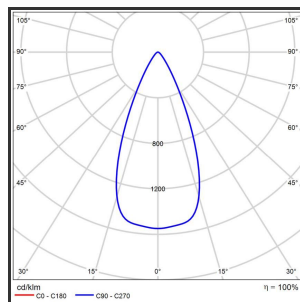

HELI OCULI 108

Goud 9005 4000K/CRI80 45° Dali

| | | | |
|-------------------------|-------------------|----------------------------------|--------------------|
| Beamangle | 45° | IP | IP33 |
| CIE Flux Codes | 99 99 100 100 100 | Kleur | RAL9005 |
| Colour Deviation (SDCM) | 3 sdcM | Kleur 2 | Goud |
| Colour Temperature | 4000K | Led type | SMD |
| CRI | >90 | Lumen Maintenance | L80B50 bij 100.000 |
| Dim | Dali | Lumen/W | 135lm/W |
| Dimensions | 1080x35x35 | Luminous flux of luminaire | 1000lm |
| ENEC | Ja | Material Housing | Aluminium |
| Energy Efficiency Class | D | Material Lens/Reflector/Diffusor | PMMA |
| Forward Voltage | 30V | Max. connected Load | 2x5W |
| Frequency | 50-60Hz | Mounting Type | Track |
| Glow Wire Test | 650°C | PF | 0,98 |
| IK | 07 | Protection Class | I |
| Input current | 350mA | UGR | <16 |
| | | Voltage | 220-240V |

Reference : 000000783

Product Description

Rechthoekige spot verlichting heli oculi, geroemd door haar **strakke uiterlijk**. De installatie op een railsysteem zorgt voor een magisch schouwspel van lichtemotie. Beweeg de lijnverlichting tot 350° voor het ideale effect. Verkrijgbaar in RAL9005, RAL9010, RAL9016, aluminium of een RAL-kleur naar keuze. Slanke lijnverlichting die opvalt, ideaal voor retail. Beschikbaar in **twee varianten**: 78 (78x35x35) en 108 (1080x35x35). Personaliseer de lichtuitstraling door te kiezen voor een **lichtlijn** of **spotverlichting** (Oculi en Argus). Optioneel dimmen door Dali-sturing.