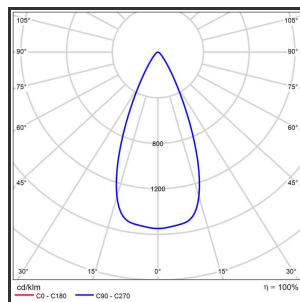

HELI OCULI 108

Goud blinkend 9005 4000K/CR180 45° Dali

Beamangle	45°	IP	IP33
CIE Flux Codes	99 99 100 100 100	Kleur	RAL9005
Colour Deviation (SDCM)	3 sdcM	Kleur 2	Blinkend Goud
Colour Temperature	4000K	Led type	SMD
CRI	>90	Lumen Maintenance	L80B50 bij 100.000
Dim	Dali	Lumen/W	135lm/W
Dimensions	1080x35x35	Luminous flux of luminaire	1000lm
ENEC	Ja	Material Housing	Aluminium
Energy Efficiency Class	D	Material Lens/Reflector/Diffusor	PMMA
Forward Voltage	30V	Max. connected Load	2x5W
Frequency	50-60Hz	Mounting Type	Track
Glow Wire Test	650°C	PF	0,98
IK	07	Protection Class	I
Input current	350mA	UGR	<16
		Voltage	220-240V

Reference : 000000784

Product Description

Rechthoekige spot verlichting heli oculi, geroemd door haar **strakke uiterlijk**. De installatie op een railsysteem zorgt voor een magisch schouwspel van lichtemotie. Beweeg de lijnverlichting tot 350° voor het ideale effect. Verkrijgbaar in RAL9005, RAL9010, RAL9016, aluminium of een RAL-kleur naar keuze. Slanke lijnverlichting die opvalt, ideaal voor retail. Beschikbaar in **twee varianten**: 78 (78x35x35) en 108 (1080x35x35). Personaliseer de lichtuitstraling door te kiezen voor een **lichtlijn of spotverlichting** (Oculi en Argus). Optioneel dimmen door Dali-sturing.