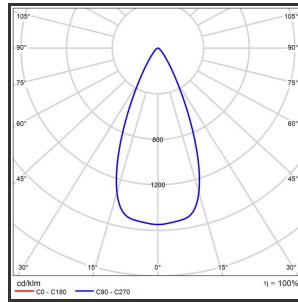

HELI OCULI 108

9005 Goud 4000K/CRI80 45° on/off

Beamangle	45°	IP	IP33
CIE Flux Codes	99 99 100 100 100	Kleur	RAL9005
Colour Deviation (SDCM)	3 sdcm	Kleur 2	Goud
Colour Temperature	4000K	Led type	SMD
CRI	>90	Lumen Maintenance	L80B50 bij 100.000
Dim	Nee	Lumen/W	135lm/W
Dimensions	1080x35x35	Luminous flux of luminaire	1000lm
ENEC	Ja	Material Housing	Aluminium
Energy Efficiency Class	D	Material Lens/Reflector/Diffusor	PMMA
Forward Voltage	30V	Max. connected Load	2x5W
Frequency	50-60Hz	Mounting Type	Track
Glow Wire Test	650°C	PF	0,98
IK	07	Protection Class	I
Input current	350mA	UGR	<16
		Voltage	220-240V

Reference : 000000798

Product Description

Rechthoekige spot verlichting heli oculi, geroemd door haar **strakke uiterlijk**. De installatie op een railsysteem zorgt voor een magisch schouwspel van lichtemotie. Beweeg de lijnverlichting tot 350° voor het ideale effect. Verkrijgbaar in RAL9005, RAL9010, RAL9016, aluminium of een RAL-kleur naar keuze. Slanke lijnverlichting die opvalt, ideaal voor retail. Beschikbaar in **twee varianten**: 78 (78x35x35) en 108 (1080x35x35). Personaliseer de lichtuitstraling door te kiezen voor een **lichtlijn of spotverlichting** (Oculi en Argus). Optioneel dimmen door Dali-sturing.