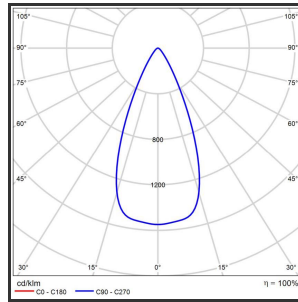

HELI OCULI 108

9005 Goud blinkend 4000K/CR180 45° on/off

Beamangle	45°	IP	IP33
CIE Flux Codes	99 99 100 100 100	Kleur	RAL9005
Colour Deviation (SDCM)	3 sdcM	Kleur 2	Blinkend Goud
Colour Temperature	4000K	Led type	SMD
CRI	>90	Lumen Maintenance	L80B50 bij 100.000
Dim	Nee	Lumen/W	135lm/W
Dimensions	1080x35x35	Luminous flux of luminaire	1000lm
ENEC	Ja	Material Housing	Aluminium
Energy Efficiency Class	D	Material Lens/Reflector/Diffusor	PMMA
Forward Voltage	30V	Max. connected Load	2x5W
Frequency	50-60Hz	Mounting Type	Track
Glow Wire Test	650°C	PF	0,98
IK	07	Protection Class	I
Input current	350mA	UGR	<16
		Voltage	220-240V

Reference : 000000799

Product Description

Rechthoekige spot verlichting heli oculi, geroemd door haar **strakke uiterlijk**. De installatie op een railsysteem zorgt voor een magisch schouwspel van lichtemotie. Beweeg de lijnverlichting tot 350° voor het ideale effect. Verkrijgbaar in RAL9005, RAL9010, RAL9016, aluminium of een RAL-kleur naar keuze. Slanke lijnverlichting die opvalt, ideaal voor retail. Beschikbaar in **twee varianten**: 78 (78x35x35) en 108 (1080x35x35). Personaliseer de lichtuitstraling door te kiezen voor een **lichtlijn of spotverlichting** (Oculi en Argus). Optioneel dimmen door Dali-sturing.