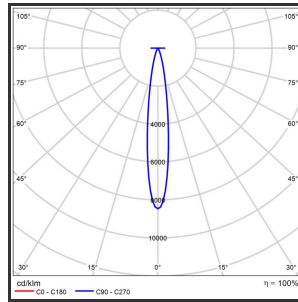

HELI OCULI 108

9005 Goud 4000K/CRI80 15° on/off

Beamangle	15°	IP	IP33
CIE Flux Codes	99 99 100 100 100	Kleur	RAL9005
Colour Deviation (SDCM)	3 sdcm	Kleur 2	Goud
Colour Temperature	4000K	Led type	SMD
CRI	>90	Lumen Maintenance	L80B50 bij 100.000
Dim	Nee	Lumen/W	135lm/W
Dimensions	1080x35x35	Luminous flux of luminaire	1000lm
ENEC	Ja	Material Housing	Aluminium
Energy Efficiency Class	D	Material Lens/Reflector/Diffusor	PMMA
Forward Voltage	30V	Max. connected Load	2x5W
Frequency	50-60Hz	Mounting Type	Track
Glow Wire Test	650°C	PF	0,98
IK	07	Protection Class	I
Input current	350mA	UGR	<16
		Voltage	220-240V

Reference : 000000808

Product Description

Rechthoekige spot verlichting heli oculi, geroemd door haar **strakke uiterlijk**. De installatie op een railsysteem zorgt voor een magisch schouwspel van lichtemotie. Beweeg de lijnverlichting tot 350° voor het ideale effect. Verkrijgbaar in RAL9005, RAL9010, RAL9016, aluminium of een RAL-kleur naar keuze. Slanke lijnverlichting die opvalt, ideaal voor retail. Beschikbaar in **twee varianten**: 78 (78x35x35) en 108 (1080x35x35). Personaliseer de lichtuitstraling door te kiezen voor een **lichtlijn** of **spotverlichting** (Oculi en Argus). Optioneel dimmen door Dali-sturing.