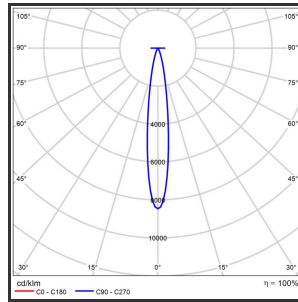

HELI OCULI 108

9005 Goud blinkend 4000K/CR180 15° on/off

Beamangle	15°	IP	IP33
CIE Flux Codes	99 99 100 100 100	Kleur	RAL9005
Colour Deviation (SDCM)	3 sdcM	Kleur 2	Blinkend Goud
Colour Temperature	4000K	Led type	SMD
CRI	>90	Lumen Maintenance	L80B50 bij 100.000
Dim	Nee	Lumen/W	135lm/W
Dimensions	1080x35x35	Luminous flux of luminaire	1000lm
ENEC	Ja	Material Housing	Aluminium
Energy Efficiency Class	D	Material Lens/Reflector/Diffusor	PMMA
Forward Voltage	30V	Max. connected Load	2x5W
Frequency	50-60Hz	Mounting Type	Track
Glow Wire Test	650°C	PF	0,98
IK	07	Protection Class	I
Input current	350mA	UGR	<16
		Voltage	220-240V

Reference : 000000809

Product Description

Rechthoekige spot verlichting heli oculi, geroemd door haar **strakke uiterlijk**. De installatie op een railsysteem zorgt voor een magisch schouwspel van lichtemotie. Beweeg de lijnverlichting tot 350° voor het ideale effect. Verkrijgbaar in RAL9005, RAL9010, RAL9016, aluminium of een RAL-kleur naar keuze. Slanke lijnverlichting die opvalt, ideaal voor retail. Beschikbaar in **twee varianten**: 78 (78x35x35) en 108 (1080x35x35). Personaliseer de lichtuitstraling door te kiezen voor een **lichtlijn** of **spotverlichting** (Oculi en Argus). Optioneel dimmen door Dali-sturing.