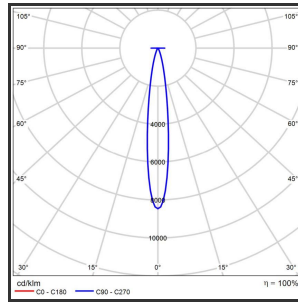

HELI OCULI 108

Goud blinkend 9005 4000K/CR180 15° on/off

Beamangle	15°	IP	IP33
CIE Flux Codes	99 99 100 100 100	Kleur	RAL9005
Colour Deviation (SDCM)	3 sdcM	Kleur 2	Blinkend Goud
Colour Temperature	4000K	Led type	SMD
CRI	>90	Lumen Maintenance	L80B50 bij 100.000
Dim	Nee	Lumen/W	135lm/W
Dimensions	1080x35x35	Luminous flux of luminaire	1000lm
ENEC	Ja	Material Housing	Aluminium
Energy Efficiency Class	D	Material Lens/Reflector/Diffusor	PMMA
Forward Voltage	30V	Max. connected Load	2x5W
Frequency	50-60Hz	Mounting Type	Track
Glow Wire Test	650°C	PF	0,98
IK	07	Protection Class	I
Input current	350mA	UGR	<16
		Voltage	220-240V

Reference : 000000809

Product Description

Rechthoekige spot verlichting heli oculi, geroemd door haar **strakke uiterlijk**. De installatie op een railsysteem zorgt voor een magisch schouwspel van lichtemotie. Beweeg de lijnverlichting tot 350° voor het ideale effect. Verkrijgbaar in RAL9005, RAL9010, RAL9016, aluminium of een RAL-kleur naar keuze. Slanke lijnverlichting die opvalt, ideaal voor retail. Beschikbaar in **twee varianten**: 78 (78x35x35) en 108 (1080x35x35). Personaliseer de lichtuitstraling door te kiezen voor een **lichtlijn** of **spotverlichting** (Oculi en Argus). Optioneel dimmen door Dali-sturing.