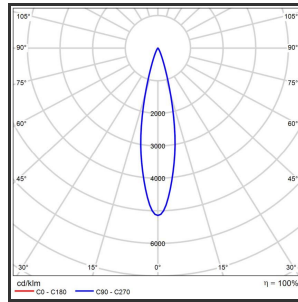

HELI OCULI 108

Goud blinkend 9010 3000K/CR180 25° Dali

Beamangle	25°	IP	IP33
CIE Flux Codes	99 99 100 100 100	Kleur	RAL9010
Colour Deviation (SDCM)	3 sdcM	Kleur 2	Blinkend Goud
Colour Temperature	3000K	Led type	SMD
CRI	>90	Lumen Maintenance	L80B50 bij 100.000
Dim	Dali	Lumen/W	135lm/W
Dimensions	1080x35x35	Luminous flux of luminaire	1000lm
ENEC	Ja	Material Housing	Aluminium
Energy Efficiency Class	D	Material Lens/Reflector/Diffusor	PMMA
Forward Voltage	30V	Max. connected Load	2x5W
Frequency	50-60Hz	Mounting Type	Track
Glow Wire Test	650°C	PF	0,98
IK	07	Protection Class	I
Input current	350mA	UGR	<16
		Voltage	220-240V

Reference : 000000819

Product Description

Rechthoekige spot verlichting heli oculi, geroemd door haar **strakke uiterlijk**. De installatie op een railsysteem zorgt voor een magisch schouwspel van lichtemotie. Beweeg de lijnverlichting tot 350° voor het ideale effect. Verkrijgbaar in RAL9005, RAL9010, RAL9016, aluminium of een RAL-kleur naar keuze. Slanke lijnverlichting die opvalt, ideaal voor retail. Beschikbaar in **twee varianten**: 78 (78x35x35) en 108 (1080x35x35). Personaliseer de lichtuitstraling door te kiezen voor een **lichtlijn** of **spotverlichting** (Oculi en Argus). Optioneel dimmen door Dali-sturing.