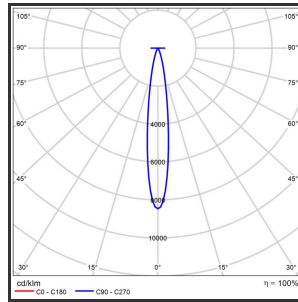

HELI OCULI 108

9010 Goud blinkend 3000K/CR180 15° on/off

Beamangle	15°	IP	IP33
CIE Flux Codes	99 99 100 100 100	Kleur	RAL9010
Colour Deviation (SDCM)	3 sdcM	Kleur 2	Blinkend Goud
Colour Temperature	3000K	Led type	SMD
CRI	>90	Lumen Maintenance	L80B50 bij 100.000
Dim	Nee	Lumen/W	135lm/W
Dimensions	1080x35x35	Luminous flux of luminaire	1000lm
ENEC	Ja	Material Housing	Aluminium
Energy Efficiency Class	D	Material Lens/Reflector/Diffusor	PMMA
Forward Voltage	30V	Max. connected Load	2x5W
Frequency	50-60Hz	Mounting Type	Track
Glow Wire Test	650°C	PF	0,98
IK	07	Protection Class	I
Input current	350mA	UGR	<16
		Voltage	220-240V

Reference : 000000839

Product Description

Rechthoekige spot verlichting heli oculi, geroemd door haar **strakke uiterlijk**. De installatie op een railsysteem zorgt voor een magisch schouwspel van lichtemotie. Beweeg de lijnverlichting tot 350° voor het ideale effect. Verkrijgbaar in RAL9005, RAL9010, RAL9016, aluminium of een RAL-kleur naar keuze. Slanke lijnverlichting die opvalt, ideaal voor retail. Beschikbaar in **twee varianten**: 78 (78x35x35) en 108 (1080x35x35). Personaliseer de lichtuitstraling door te kiezen voor een **lichtlijn** of **spotverlichting** (Oculi en Argus). Optioneel dimmen door Dali-sturing.