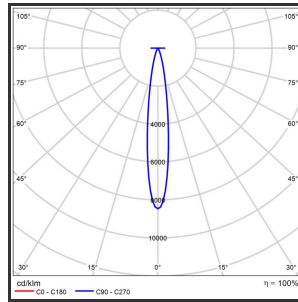

HELI OCULI 108

Goud blinkend 9010 3000K/CR180 15° on/off

Beamangle	15°	IP	IP33
CIE Flux Codes	99 99 100 100 100	Kleur	RAL9010
Colour Deviation (SDCM)	3 sdcM	Kleur 2	Blinkend Goud
Colour Temperature	3000K	Led type	SMD
CRI	>90	Lumen Maintenance	L80B50 bij 100.000
Dim	Nee	Lumen/W	135lm/W
Dimensions	1080x35x35	Luminous flux of luminaire	1000lm
ENEC	Ja	Material Housing	Aluminium
Energy Efficiency Class	D	Material Lens/Reflector/Diffusor	PMMA
Forward Voltage	30V	Max. connected Load	2x5W
Frequency	50-60Hz	Mounting Type	Track
Glow Wire Test	650°C	PF	0,98
IK	07	Protection Class	I
Input current	350mA	UGR	<16
		Voltage	220-240V

Reference : 000000839

Product Description

Rechthoekige spot verlichting heli oculi, geroemd door haar **strakke uiterlijk**. De installatie op een railsysteem zorgt voor een magisch schouwspel van lichtemotie. Beweeg de lijnverlichting tot 350° voor het ideale effect. Verkrijgbaar in RAL9005, RAL9010, RAL9016, aluminium of een RAL-kleur naar keuze. Slanke lijnverlichting die opvalt, ideaal voor retail. Beschikbaar in **twee varianten**: 78 (78x35x35) en 108 (1080x35x35). Personaliseer de lichtuitstraling door te kiezen voor een **lichtlijn** of **spotverlichting** (Oculi en Argus). Optioneel dimmen door Dali-sturing.