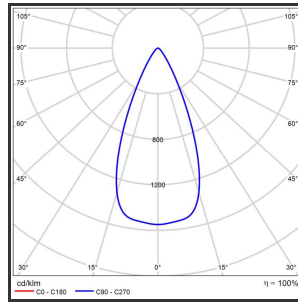

HELI OCULI 108

Goud blinkend 9010 4000K/CR180 45° on/off

Beamangle	45°	IP	IP33
CIE Flux Codes	99 99 100 100 100	Kleur	RAL9010
Colour Deviation (SDCM)	3 sdcM	Kleur 2	Blinkend Goud
Colour Temperature	4000K	Led type	SMD
CRI	>90	Lumen Maintenance	L80B50 bij 100.000
Dim	Nee	Lumen/W	135lm/W
Dimensions	1080x35x35	Luminous flux of luminaire	1000lm
ENEC	Ja	Material Housing	Aluminium
Energy Efficiency Class	D	Material Lens/Reflector/Diffusor	PMMA
Forward Voltage	30V	Max. connected Load	2x5W
Frequency	50-60Hz	Mounting Type	Track
Glow Wire Test	650°C	PF	0,98
IK	07	Protection Class	I
Input current	350mA	UGR	<16
		Voltage	220-240V

Reference : 000000859

Product Description

Rechthoekige spot verlichting heli oculi, geroemd door haar **strakke uiterlijk**. De installatie op een railsysteem zorgt voor een magisch schouwspel van lichtemotie. Beweeg de lijnverlichting tot 350° voor het ideale effect. Verkrijgbaar in RAL9005, RAL9010, RAL9016, aluminium of een RAL-kleur naar keuze. Slanke lijnverlichting die opvalt, ideaal voor retail. Beschikbaar in **twee varianten**: 78 (78x35x35) en 108 ('1080x35x35). Personaliseer de lichtuitstraling door te kiezen voor een **lichtlijn of spotverlichting** (Oculi en Argus). Optioneel dimmen door Dali-sturing.