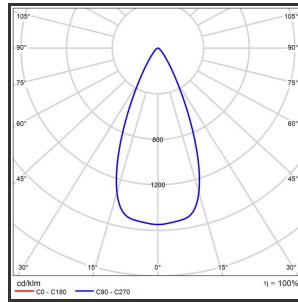

HELI OCULI 108

9016 Goud 3000K/CRI80 45° Dali

| | | | |
|-------------------------|-------------------|----------------------------------|--------------------|
| Beamangle | 45° | IP | IP33 |
| CIE Flux Codes | 99 99 100 100 100 | Kleur | RAL9016 |
| Colour Deviation (SDCM) | 3 sdcM | Kleur 2 | Goud |
| Colour Temperature | 3000K | Led type | SMD |
| CRI | >90 | Lumen Maintenance | L80B50 bij 100.000 |
| Dim | Dali | Lumen/W | 135lm/W |
| Dimensions | 1080x35x35 | Luminous flux of luminaire | 1000lm |
| ENEC | Ja | Material Housing | Aluminium |
| Energy Efficiency Class | D | Material Lens/Reflector/Diffusor | PMMA |
| Forward Voltage | 30V | Max. connected Load | 2x5W |
| Frequency | 50-60Hz | Mounting Type | Track |
| Glow Wire Test | 650°C | PF | 0,98 |
| IK | 07 | Protection Class | I |
| Input current | 350mA | UGR | <16 |
| | | Voltage | 220-240V |

Reference : 000000873

Product Description

Rechthoekige spot verlichting heli oculi, geroemd door haar **strakke uiterlijk**. De installatie op een railsysteem zorgt voor een magisch schouwspel van lichtemotie. Beweeg de lijnverlichting tot 350° voor het ideale effect. Verkrijgbaar in RAL9005, RAL9010, RAL9016, aluminium of een RAL-kleur naar keuze. Slanke lijnverlichting die opvalt, ideaal voor retail. Beschikbaar in **twee varianten**: 78 (78x35x35) en 108 (1080x35x35). Personaliseer de lichtuitstraling door te kiezen voor een **lichtlijn** of **spotverlichting** (Oculi en Argus). Optioneel dimmen door Dali-sturing.