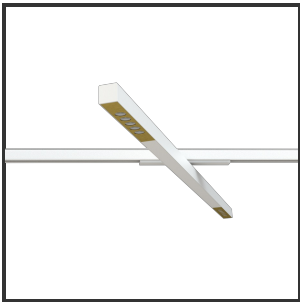

HELI OCULI 108

9016 Goud 3000K/CRI80 45° Dali

| | | | |
|-------------------------|-------------------|----------------------------------|--------------------|
| Beamangle | 45° | IP | IP33 |
| CIE Flux Codes | 99 99 100 100 100 | Kleur | RAL9016 |
| Colour Deviation (SDCM) | 3 sdcM | Kleur 2 | Goud |
| Colour Temperature | 3000K | Led type | SMD |
| CRI | >90 | Lumen Maintenance | L80B50 bij 100.000 |
| Dim | Dali | Lumen/W | 135lm/W |
| Dimensions | 1080x35x35 | Luminous flux of luminaire | 1000lm |
| ENEC | Ja | Material Housing | Aluminium |
| Energy Efficiency Class | D | Material Lens/Reflector/Diffusor | PMMA |
| Forward Voltage | 30V | Max. connected Load | 2x5W |
| Frequency | 50-60Hz | Mounting Type | Track |
| Glow Wire Test | 650°C | PF | 0,98 |
| IK | 07 | Protection Class | I |
| Input current | 350mA | UGR | <16 |
| | | Voltage | 220-240V |

Reference : 000000873

Product Description

Rechthoekige spot verlichting heli oculi, geroemd door haar **strakke uiterlijk**. De installatie op een railsysteem zorgt voor een magisch schouwspel van lichtemotie. Beweeg de lijnverlichting tot 350° voor het ideale effect. Verkrijgbaar in RAL9005, RAL9010, RAL9016, aluminium of een RAL-kleur naar keuze. Slanke lijnverlichting die opvalt, ideaal voor retail. Beschikbaar in **twee varianten**: 78 (78x35x35) en 108 (1080x35x35). Personaliseer de lichtuitstraling door te kiezen voor een **lichtlijn** of **spotverlichting** (Oculi en Argus). Optioneel dimmen door Dali-sturing.