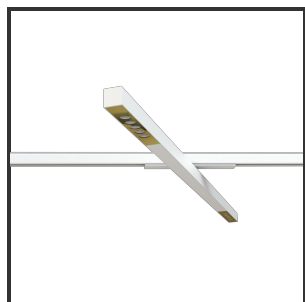

HELI OCULI 108

9016 Goud blinkend 3000K/CR180 45° Dali

Beamangle	45°	IP	IP33
CIE Flux Codes	99 99 100 100 100	Kleur	RAL9016
Colour Deviation (SDCM)	3 sdcM	Kleur 2	Blinkend Goud
Colour Temperature	3000K	Led type	SMD
CRI	>90	Lumen Maintenance	L80B50 bij 100.000
Dim	Dali	Lumen/W	135lm/W
Dimensions	1080x35x35	Luminous flux of luminaire	1000lm
ENEC	Ja	Material Housing	Aluminium
Energy Efficiency Class	D	Material Lens/Reflector/Diffusor	PMMA
Forward Voltage	30V	Max. connected Load	2x5W
Frequency	50-60Hz	Mounting Type	Track
Glow Wire Test	650°C	PF	0,98
IK	07	Protection Class	I
Input current	350mA	UGR	<16
		Voltage	220-240V

Reference : 000000874

Product Description

Rechthoekige spot verlichting heli oculi, geroemd door haar **strakke uiterlijk**. De installatie op een railsysteem zorgt voor een magisch schouwspel van lichtemotie. Beweeg de lijnverlichting tot 350° voor het ideale effect. Verkrijgbaar in RAL9005, RAL9010, RAL9016, aluminium of een RAL-kleur naar keuze. Slanke lijnverlichting die opvalt, ideaal voor retail. Beschikbaar in **twee varianten**: 78 (78x35x35) en 108 (1080x35x35). Personaliseer de lichtuitstraling door te kiezen voor een **lichtlijn** of **spotverlichting** (Oculi en Argus). Optioneel dimmen door Dali-sturing.