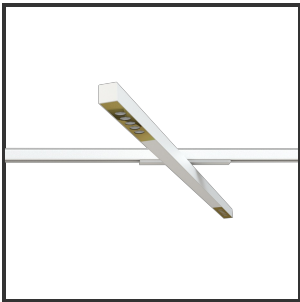

# HELI OCULI 108

Goud blinkend 9016 3000K/CR180 25° Dali

Beamangle	25°	IP	IP33
CIE Flux Codes	99 99 100 100 100	Kleur	RAL9016
Colour Deviation (SDCM)	3 sdcM	Kleur 2	Blinkend Goud
Colour Temperature	3000K	Led type	SMD
CRI	>90	Lumen Maintenance	L80B50 bij 100.000
Dim	Dali	Lumen/W	135lm/W
Dimensions	1080x35x35	Luminous flux of luminaire	1000lm
ENEC	Ja	Material Housing	Aluminium
Energy Efficiency Class	D	Material Lens/Reflector/Diffusor	PMMA
Forward Voltage	30V	Max. connected Load	2x5W
Frequency	50-60Hz	Mounting Type	Track
Glow Wire Test	650°C	PF	0,98
IK	07	Protection Class	I
Input current	350mA	UGR	<16
		Voltage	220-240V

## Product Description

Rechthoekige spot verlichting heli oculi, geroemd door haar **strakke uiterlijk**. De installatie op een railsysteem zorgt voor een magisch schouwspel van lichtemotie. Beweeg de lijnverlichting tot 350° voor het ideale effect. Verkrijgbaar in RAL9005, RAL9010, RAL9016, aluminium of een RAL-kleur naar keuze. Slanke lijnverlichting die opvalt, ideaal voor retail. Beschikbaar in **twee varianten**: 78 (78x35x35) en 108 (1080x35x35). Personaliseer de lichtuitstraling door te kiezen voor een **lichtlijn** of **spotverlichting** (Oculi en Argus). Optioneel dimmen door Dali-sturing.