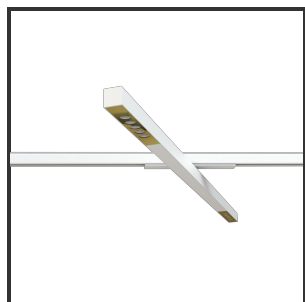

HELI OCULI 108

9016 Goud blinkend 3000K/CR180 25° Dali

Beamangle	25°	IP	IP33
CIE Flux Codes	99 99 100 100 100	Kleur	RAL9016
Colour Deviation (SDCM)	3 sdcM	Kleur 2	Blinkend Goud
Colour Temperature	3000K	Led type	SMD
CRI	>90	Lumen Maintenance	L80B50 bij 100.000
Dim	Dali	Lumen/W	135lm/W
Dimensions	1080x35x35	Luminous flux of luminaire	1000lm
ENEC	Ja	Material Housing	Aluminium
Energy Efficiency Class	D	Material Lens/Reflector/Diffusor	PMMA
Forward Voltage	30V	Max. connected Load	2x5W
Frequency	50-60Hz	Mounting Type	Track
Glow Wire Test	650°C	PF	0,98
IK	07	Protection Class	I
Input current	350mA	UGR	<16
		Voltage	220-240V

Reference : 000000879

Product Description

Rechthoekige spot verlichting heli oculi, geroemd door haar **strakke uiterlijk**. De installatie op een railsysteem zorgt voor een magisch schouwspel van lichtemotie. Beweeg de lijnverlichting tot 350° voor het ideale effect. Verkrijgbaar in RAL9005, RAL9010, RAL9016, aluminium of een RAL-kleur naar keuze. Slanke lijnverlichting die opvalt, ideaal voor retail. Beschikbaar in **twee varianten**: 78 (78x35x35) en 108 (1080x35x35). Personaliseer de lichtuitstraling door te kiezen voor een **lichtlijn** of **spotverlichting** (Oculi en Argus). Optioneel dimmen door Dali-sturing.