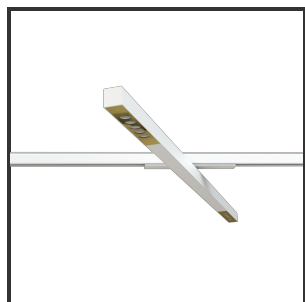

HELI OCULI 108

9016 Goud blinkend 3000K/CR180 15° Dali

Beamangle	15°	IP	IP33
CIE Flux Codes	99 99 100 100 100	Kleur	RAL9016
Colour Deviation (SDCM)	3 sdcM	Kleur 2	Blinkend Goud
Colour Temperature	3000K	Led type	SMD
CRI	>90	Lumen Maintenance	L80B50 bij 100.000
Dim	Dali	Lumen/W	135lm/W
Dimensions	1080x35x35	Luminous flux of luminaire	1000lm
ENEC	Ja	Material Housing	Aluminium
Energy Efficiency Class	D	Material Lens/Reflector/Diffusor	PMMA
Forward Voltage	30V	Max. connected Load	2x5W
Frequency	50-60Hz	Mounting Type	Track
Glow Wire Test	650°C	PF	0,98
IK	07	Protection Class	I
Input current	350mA	UGR	<16
		Voltage	220-240V

Reference : 000000884

Product Description

Rechthoekige spot verlichting heli oculi, geroemd door haar **strakke uiterlijk**. De installatie op een railsysteem zorgt voor een magisch schouwspel van lichtemotie. Beweeg de lijnverlichting tot 350° voor het ideale effect. Verkrijgbaar in RAL9005, RAL9010, RAL9016, aluminium of een RAL-kleur naar keuze. Slanke lijnverlichting die opvalt, ideaal voor retail. Beschikbaar in **twee varianten**: 78 (78x35x35) en 108 (1080x35x35). Personaliseer de lichtuitstraling door te kiezen voor een **lichtlijn of spotverlichting** (Oculi en Argus). Optioneel dimmen door Dali-sturing.