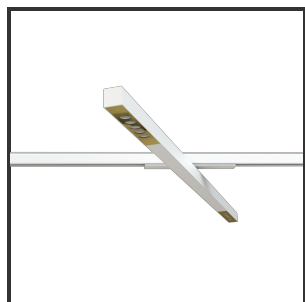

HELI OCULI 108

Goud blinkend 9016 3000K/CR180 15° Dali

Beamangle	15°	IP	IP33
CIE Flux Codes	99 99 100 100 100	Kleur	RAL9016
Colour Deviation (SDCM)	3 sdcM	Kleur 2	Blinkend Goud
Colour Temperature	3000K	Led type	SMD
CRI	>90	Lumen Maintenance	L80B50 bij 100.000
Dim	Dali	Lumen/W	135lm/W
Dimensions	1080x35x35	Luminous flux of luminaire	1000lm
ENEC	Ja	Material Housing	Aluminium
Energy Efficiency Class	D	Material Lens/Reflector/Diffusor	PMMA
Forward Voltage	30V	Max. connected Load	2x5W
Frequency	50-60Hz	Mounting Type	Track
Glow Wire Test	650°C	PF	0,98
IK	07	Protection Class	I
Input current	350mA	UGR	<16
		Voltage	220-240V

Reference : 000000884

Product Description

Rechthoekige spot verlichting heli oculi, geroemd door haar **strakke uiterlijk**. De installatie op een railsysteem zorgt voor een magisch schouwspel van lichtemotie. Beweeg de lijnverlichting tot 350° voor het ideale effect. Verkrijgbaar in RAL9005, RAL9010, RAL9016, aluminium of een RAL-kleur naar keuze. Slanke lijnverlichting die opvalt, ideaal voor retail. Beschikbaar in **twee varianten**: 78 (78x35x35) en 108 (1080x35x35). Personaliseer de lichtuitstraling door te kiezen voor een **lichtlijn of spotverlichting** (Oculi en Argus). Optioneel dimmen door Dali-sturing.