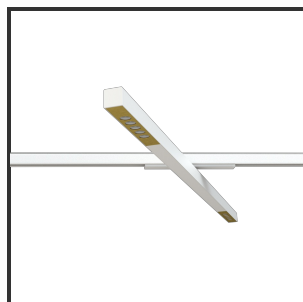

HELI OCULI 108

9016 Goud 3000K/CRI80 45° on/off

Beamangle	45°	IP	IP33
CIE Flux Codes	99 99 100 100 100	Kleur	RAL9016
Colour Deviation (SDCM)	3 sdcM	Kleur 2	Goud
Colour Temperature	3000K	Led type	SMD
CRI	>90	Lumen Maintenance	L80B50 bij 100.000
Dim	Nee	Lumen/W	135lm/W
Dimensions	1080x35x35	Luminous flux of luminaire	1000lm
ENEC	Ja	Material Housing	Aluminium
Energy Efficiency Class	D	Material Lens/Reflector/Diffusor	PMMA
Forward Voltage	30V	Max. connected Load	2x5W
Frequency	50-60Hz	Mounting Type	Track
Glow Wire Test	650°C	PF	0,98
IK	07	Protection Class	I
Input current	350mA	UGR	<16
		Voltage	220-240V

Reference : 000000888

Product Description

Rechthoekige spot verlichting heli oculi, geroemd door haar **strakke uiterlijk**. De installatie op een railsysteem zorgt voor een magisch schouwspel van lichtemotie. Beweeg de lijnverlichting tot 350° voor het ideale effect. Verkrijgbaar in RAL9005, RAL9010, RAL9016, aluminium of een RAL-kleur naar keuze. Slanke lijnverlichting die opvalt, ideaal voor retail. Beschikbaar in **twee varianten**: 78 (78x35x35) en 108 (1080x35x35). Personaliseer de lichtuitstraling door te kiezen voor een **lichtlijn of spotverlichting** (Oculi en Argus). Optioneel dimmen door Dali-sturing.