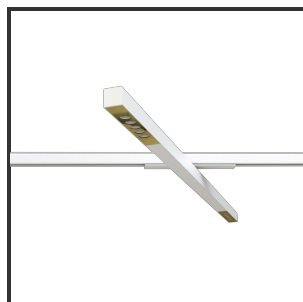

HELI OCULI 108

Goud blinkend 9016 3000K/CR180 45° on/off

Beamangle	45°	IP	IP33
CIE Flux Codes	99 99 100 100 100	Kleur	RAL9016
Colour Deviation (SDCM)	3 sdcM	Kleur 2	Blinkend Goud
Colour Temperature	3000K	Led type	SMD
CRI	>90	Lumen Maintenance	L80B50 bij 100.000
Dim	Nee	Lumen/W	135lm/W
Dimensions	1080x35x35	Luminous flux of luminaire	1000lm
ENEC	Ja	Material Housing	Aluminium
Energy Efficiency Class	D	Material Lens/Reflector/Diffusor	PMMA
Forward Voltage	30V	Max. connected Load	2x5W
Frequency	50-60Hz	Mounting Type	Track
Glow Wire Test	650°C	PF	0,98
IK	07	Protection Class	I
Input current	350mA	UGR	<16
		Voltage	220-240V

Reference : 000000889

Product Description

Rechthoekige spot verlichting heli oculi, geroemd door haar **strakke uiterlijk**. De installatie op een railsysteem zorgt voor een magisch schouwspel van lichtemotie. Beweeg de lijnverlichting tot 350° voor het ideale effect. Verkrijgbaar in RAL9005, RAL9010, RAL9016, aluminium of een RAL-kleur naar keuze. Slanke lijnverlichting die opvalt, ideaal voor retail. Beschikbaar in **twee varianten**: 78 (78x35x35) en 108 (1080x35x35). Personaliseer de lichtuitstraling door te kiezen voor een **lichtlijn of spotverlichting** (Oculi en Argus). Optioneel dimmen door Dali-sturing.