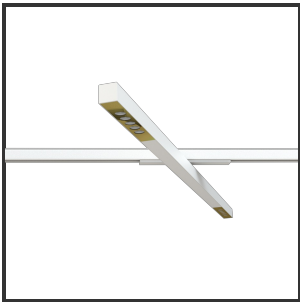

HELI OCULI 108

9016 Goud blinkend 3000K/CR180 25° on/off

Beamangle	25°	IP	IP33
CIE Flux Codes	99 99 100 100 100	Kleur	RAL9016
Colour Deviation (SDCM)	3 sdcM	Kleur 2	Blinkend Goud
Colour Temperature	3000K	Led type	SMD
CRI	>90	Lumen Maintenance	L80B50 bij 100.000
Dim	Nee	Lumen/W	135lm/W
Dimensions	1080x35x35	Luminous flux of luminaire	1000lm
ENEC	Ja	Material Housing	Aluminium
Energy Efficiency Class	D	Material Lens/Reflector/Diffusor	PMMA
Forward Voltage	30V	Max. connected Load	2x5W
Frequency	50-60Hz	Mounting Type	Track
Glow Wire Test	650°C	PF	0,98
IK	07	Protection Class	I
Input current	350mA	UGR	<16
		Voltage	220-240V

Reference : 000000894

Product Description

Rechthoekige spot verlichting heli oculi, geroemd door haar **strakke uiterlijk**. De installatie op een railsysteem zorgt voor een magisch schouwspel van lichtemotie. Beweeg de lijnverlichting tot 350° voor het ideale effect. Verkrijgbaar in RAL9005, RAL9010, RAL9016, aluminium of een RAL-kleur naar keuze. Slanke lijnverlichting die opvalt, ideaal voor retail. Beschikbaar in **twee varianten**: 78 (78x35x35) en 108 (1080x35x35). Personaliseer de lichtuitstraling door te kiezen voor een **lichtlijn of spotverlichting** (Oculi en Argus). Optioneel dimmen door Dali-sturing.