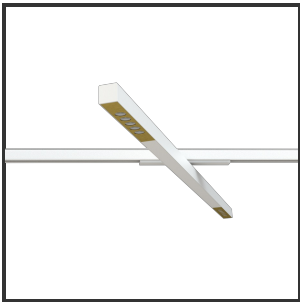

HELI OCULI 108

9016 Goud 3000K/CRI80 15° on/off

Beamangle	15°	IP	IP33
CIE Flux Codes	99 99 100 100 100	Kleur	RAL9016
Colour Deviation (SDCM)	3 sdcM	Kleur 2	Goud
Colour Temperature	3000K	Led type	SMD
CRI	>90	Lumen Maintenance	L80B50 bij 100.000
Dim	Nee	Lumen/W	135lm/W
Dimensions	1080x35x35	Luminous flux of luminaire	1000lm
ENEC	Ja	Material Housing	Aluminium
Energy Efficiency Class	D	Material Lens/Reflector/Diffusor	PMMA
Forward Voltage	30V	Max. connected Load	2x5W
Frequency	50-60Hz	Mounting Type	Track
Glow Wire Test	650°C	PF	0,98
IK	07	Protection Class	I
Input current	350mA	UGR	<16
		Voltage	220-240V

Reference : 000000898

Product Description

Rechthoekige spot verlichting heli oculi, geroemd door haar **strakke uiterlijk**. De installatie op een railsysteem zorgt voor een magisch schouwspel van lichtemotie. Beweeg de lijnverlichting tot 350° voor het ideale effect. Verkrijgbaar in RAL9005, RAL9010, RAL9016, aluminium of een RAL-kleur naar keuze. Slanke lijnverlichting die opvalt, ideaal voor retail. Beschikbaar in **twee varianten**: 78 (78x35x35) en 108 (1080x35x35). Personaliseer de lichtuitstraling door te kiezen voor een **lichtlijn** of **spotverlichting** (Oculi en Argus). Optioneel dimmen door Dali-sturing.