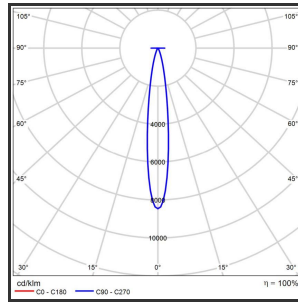

HELI OCULI 108

Goud 9016 3000K/CRI80 15° on/off

Beamangle	15°	IP	IP33
CIE Flux Codes	99 99 100 100 100	Kleur	RAL9016
Colour Deviation (SDCM)	3 sdcm	Kleur 2	Goud
Colour Temperature	3000K	Led type	SMD
CRI	>90	Lumen Maintenance	L80B50 bij 100.000
Dim	Nee	Lumen/W	135lm/W
Dimensions	1080x35x35	Luminous flux of luminaire	1000lm
ENEC	Ja	Material Housing	Aluminium
Energy Efficiency Class	D	Material Lens/Reflector/Diffusor	PMMA
Forward Voltage	30V	Max. connected Load	2x5W
Frequency	50-60Hz	Mounting Type	Track
Glow Wire Test	650°C	PF	0,98
IK	07	Protection Class	I
Input current	350mA	UGR	<16
		Voltage	220-240V

Reference : 000000898

Product Description

Rechthoekige spot verlichting heli oculi, geroemd door haar **strakke uiterlijk**. De installatie op een railsysteem zorgt voor een magisch schouwspel van lichtemotie. Beweeg de lijnverlichting tot 350° voor het ideale effect. Verkrijgbaar in RAL9005, RAL9010, RAL9016, aluminium of een RAL-kleur naar keuze. Slanke lijnverlichting die opvalt, ideaal voor retail. Beschikbaar in **twee varianten**: 78 (78x35x35) en 108 (1080x35x35). Personaliseer de lichtuitstraling door te kiezen voor een **lichtlijn** of **spotverlichting** (Oculi en Argus). Optioneel dimmen door Dali-sturing.