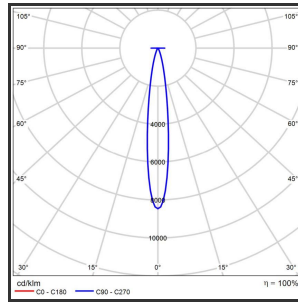

HELI OCULI 108

9016 Goud 3000K/CRI80 15° on/off

Beamangle	15°	IP	IP33
CIE Flux Codes	99 99 100 100 100	Kleur	RAL9016
Colour Deviation (SDCM)	3 sdcM	Kleur 2	Goud
Colour Temperature	3000K	Led type	SMD
CRI	>90	Lumen Maintenance	L80B50 bij 100.000
Dim	Nee	Lumen/W	135lm/W
Dimensions	1080x35x35	Luminous flux of luminaire	1000lm
ENEC	Ja	Material Housing	Aluminium
Energy Efficiency Class	D	Material Lens/Reflector/Diffusor	PMMA
Forward Voltage	30V	Max. connected Load	2x5W
Frequency	50-60Hz	Mounting Type	Track
Glow Wire Test	650°C	PF	0,98
IK	07	Protection Class	I
Input current	350mA	UGR	<16
		Voltage	220-240V

Reference : 000000898

Product Description

Rechthoekige spot verlichting heli oculi, geroemd door haar **strakke uiterlijk**. De installatie op een railsysteem zorgt voor een magisch schouwspel van lichtemotie. Beweeg de lijnverlichting tot 350° voor het ideale effect. Verkrijgbaar in RAL9005, RAL9010, RAL9016, aluminium of een RAL-kleur naar keuze. Slanke lijnverlichting die opvalt, ideaal voor retail. Beschikbaar in **twee varianten**: 78 (78x35x35) en 108 (1080x35x35). Personaliseer de lichtuitstraling door te kiezen voor een **lichtlijn** of **spotverlichting** (Oculi en Argus). Optioneel dimmen door Dali-sturing.