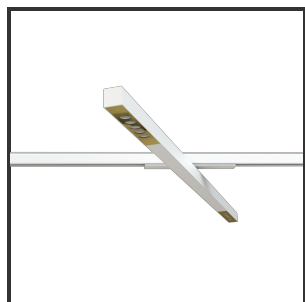

HELI OCULI 108

9016 Goud blinkend 3000K/CR180 15° on/off

Beamangle	15°	IP	IP33
CIE Flux Codes	99 99 100 100 100	Kleur	RAL9016
Colour Deviation (SDCM)	3 sdcM	Kleur 2	Blinkend Goud
Colour Temperature	3000K	Led type	SMD
CRI	>90	Lumen Maintenance	L80B50 bij 100.000
Dim	Nee	Lumen/W	135lm/W
Dimensions	1080x35x35	Luminous flux of luminaire	1000lm
ENEC	Ja	Material Housing	Aluminium
Energy Efficiency Class	D	Material Lens/Reflector/Diffusor	PMMA
Forward Voltage	30V	Max. connected Load	2x5W
Frequency	50-60Hz	Mounting Type	Track
Glow Wire Test	650°C	PF	0,98
IK	07	Protection Class	I
Input current	350mA	UGR	<16
		Voltage	220-240V

Reference : 000000899

Product Description

Rechthoekige spot verlichting heli oculi, geroemd door haar **strakke uiterlijk**. De installatie op een railsysteem zorgt voor een magisch schouwspel van lichtemotie. Beweeg de lijnverlichting tot 350° voor het ideale effect. Verkrijgbaar in RAL9005, RAL9010, RAL9016, aluminium of een RAL-kleur naar keuze. Slanke lijnverlichting die opvalt, ideaal voor retail. Beschikbaar in **twee varianten**: 78 (78x35x35) en 108 (1080x35x35). Personaliseer de lichtuitstraling door te kiezen voor een **lichtlijn** of **spotverlichting** (Oculi en Argus). Optioneel dimmen door Dali-sturing.