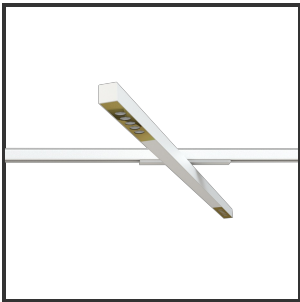

HELI OCULI 108

Goud blinkend 9016 3000K/CRI80 15° on/off

Beamangle	15°	IP	IP33
CIE Flux Codes	99 99 100 100 100	Kleur	RAL9016
Colour Deviation (SDCM)	3 sdcM	Kleur 2	Blinkend Goud
Colour Temperature	3000K	Led type	SMD
CRI	>90	Lumen Maintenance	L80B50 bij 100.000
Dim	Nee	Lumen/W	135lm/W
Dimensions	1080x35x35	Luminous flux of luminaire	1000lm
ENEC	Ja	Material Housing	Aluminium
Energy Efficiency Class	D	Material Lens/Reflector/Diffusor	PMMA
Forward Voltage	30V	Max. connected Load	2x5W
Frequency	50-60Hz	Mounting Type	Track
Glow Wire Test	650°C	PF	0,98
IK	07	Protection Class	I
Input current	350mA	UGR	<16
		Voltage	220-240V

Reference : 000000899

Product Description

Rechthoekige spot verlichting heli oculi, geroemd door haar **strakke uiterlijk**. De installatie op een railsysteem zorgt voor een magisch schouwspel van lichtemotie. Beweeg de lijnverlichting tot 350° voor het ideale effect. Verkrijgbaar in RAL9005, RAL9010, RAL9016, aluminium of een RAL-kleur naar keuze. Slanke lijnverlichting die opvalt, ideaal voor retail. Beschikbaar in **twee varianten**: 78 (78x35x35) en 108 (1080x35x35). Personaliseer de lichtuitstraling door te kiezen voor een **lichtlijn of spotverlichting** (Oculi en Argus). Optioneel dimmen door Dali-sturing.