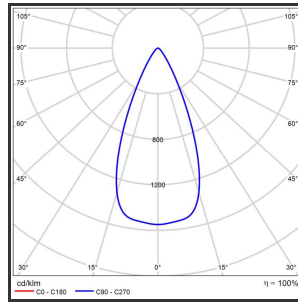

HELI OCULI 108

Goud 9016 4000K/CRI80 45° on/off

Beamangle	45°	IP	IP33
CIE Flux Codes	99 99 100 100 100	Kleur	RAL9016
Colour Deviation (SDCM)	3 sdcM	Kleur 2	Goud
Colour Temperature	4000K	Led type	SMD
CRI	>90	Lumen Maintenance	L80B50 bij 100.000
Dim	Nee	Lumen/W	135lm/W
Dimensions	1080x35x35	Luminous flux of luminaire	1000lm
ENEC	Ja	Material Housing	Aluminium
Energy Efficiency Class	D	Material Lens/Reflector/Diffusor	PMMA
Forward Voltage	30V	Max. connected Load	2x5W
Frequency	50-60Hz	Mounting Type	Track
Glow Wire Test	650°C	PF	0,98
IK	07	Protection Class	I
Input current	350mA	UGR	<16
		Voltage	220-240V

Reference : 000000918

Product Description

Rechthoekige spot verlichting heli oculi, geroemd door haar **strakke uiterlijk**. De installatie op een railsysteem zorgt voor een magisch schouwspel van lichtemotie. Beweeg de lijnverlichting tot 350° voor het ideale effect. Verkrijgbaar in RAL9005, RAL9010, RAL9016, aluminium of een RAL-kleur naar keuze. Slanke lijnverlichting die opvalt, ideaal voor retail. Beschikbaar in **twee varianten**: 78 (78x35x35) en 108 (1080x35x35). Personaliseer de lichtuitstraling door te kiezen voor een **lichtlijn of spotverlichting** (Oculi en Argus). Optioneel dimmen door Dali-sturing.