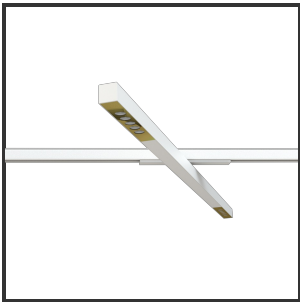

HELI OCULI 108

Goud blinkend 9016 4000K/CR180 45° on/off

Beamangle	45°	IP	IP33
CIE Flux Codes	99 99 100 100 100	Kleur	RAL9016
Colour Deviation (SDCM)	3 sdcM	Kleur 2	Blinkend Goud
Colour Temperature	4000K	Led type	SMD
CRI	>90	Lumen Maintenance	L80B50 bij 100.000
Dim	Nee	Lumen/W	135lm/W
Dimensions	1080x35x35	Luminous flux of luminaire	1000lm
ENEC	Ja	Material Housing	Aluminium
Energy Efficiency Class	D	Material Lens/Reflector/Diffusor	PMMA
Forward Voltage	30V	Max. connected Load	2x5W
Frequency	50-60Hz	Mounting Type	Track
Glow Wire Test	650°C	PF	0,98
IK	07	Protection Class	I
Input current	350mA	UGR	<16
		Voltage	220-240V

Reference : 000000919

Product Description

Rechthoekige spot verlichting heli oculi, geroemd door haar **strakke uiterlijk**. De installatie op een railsysteem zorgt voor een magisch schouwspel van lichtemotie. Beweeg de lijnverlichting tot 350° voor het ideale effect. Verkrijgbaar in RAL9005, RAL9010, RAL9016, aluminium of een RAL-kleur naar keuze. Slanke lijnverlichting die opvalt, ideaal voor retail. Beschikbaar in **twee varianten**: 78 (78x35x35) en 108 ('1080x35x35). Personaliseer de lichtuitstraling door te kiezen voor een **lichtlijn of spotverlichting** (Oculi en Argus). Optioneel dimmen door Dali-sturing.