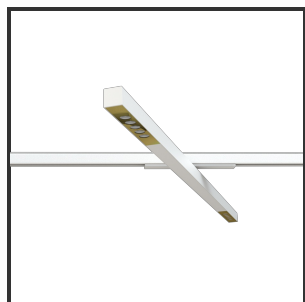

HELI OCULI 108

9016 Goud blinkend 4000K/CR180 45° on/off

Beamangle	45°	IP	IP33
CIE Flux Codes	99 99 100 100 100	Kleur	RAL9016
Colour Deviation (SDCM)	3 sdcM	Kleur 2	Blinkend Goud
Colour Temperature	4000K	Led type	SMD
CRI	>90	Lumen Maintenance	L80B50 bij 100.000
Dim	Nee	Lumen/W	135lm/W
Dimensions	1080x35x35	Luminous flux of luminaire	1000lm
ENEC	Ja	Material Housing	Aluminium
Energy Efficiency Class	D	Material Lens/Reflector/Diffusor	PMMA
Forward Voltage	30V	Max. connected Load	2x5W
Frequency	50-60Hz	Mounting Type	Track
Glow Wire Test	650°C	PF	0,98
IK	07	Protection Class	I
Input current	350mA	UGR	<16
		Voltage	220-240V

Reference : 000000919

Product Description

Rechthoekige spot verlichting heli oculi, geroemd door haar **strakke uiterlijk**. De installatie op een railsysteem zorgt voor een magisch schouwspel van lichtemotie. Beweeg de lijnverlichting tot 350° voor het ideale effect. Verkrijgbaar in RAL9005, RAL9010, RAL9016, aluminium of een RAL-kleur naar keuze. Slanke lijnverlichting die opvalt, ideaal voor retail. Beschikbaar in **twee varianten**: 78 (78x35x35) en 108 ('1080x35x35). Personaliseer de lichtuitstraling door te kiezen voor een **lichtlijn of spotverlichting** (Oculi en Argus). Optioneel dimmen door Dali-sturing.