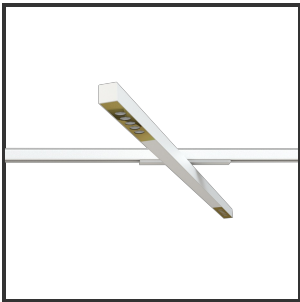

HELI OCULI 108

Goud blinkend 9016 4000K/CR180 25° on/off

Beamangle	25°	IP	IP33
CIE Flux Codes	99 99 100 100 100	Kleur	RAL9016
Colour Deviation (SDCM)	3 sdcM	Kleur 2	Blinkend Goud
Colour Temperature	4000K	Led type	SMD
CRI	>90	Lumen Maintenance	L80B50 bij 100.000
Dim	Nee	Lumen/W	135lm/W
Dimensions	1080x35x35	Luminous flux of luminaire	1000lm
ENEC	Ja	Material Housing	Aluminium
Energy Efficiency Class	D	Material Lens/Reflector/Diffusor	PMMA
Forward Voltage	30V	Max. connected Load	2x5W
Frequency	50-60Hz	Mounting Type	Track
Glow Wire Test	650°C	PF	0,98
IK	07	Protection Class	I
Input current	350mA	UGR	<16
		Voltage	220-240V

Reference : 000000924

Product Description

Rechthoekige spot verlichting heli oculi, geroemd door haar **strakke uiterlijk**. De installatie op een railsysteem zorgt voor een magisch schouwspel van lichtemotie. Beweeg de lijnverlichting tot 350° voor het ideale effect. Verkrijgbaar in RAL9005, RAL9010, RAL9016, aluminium of een RAL-kleur naar keuze. Slanke lijnverlichting die opvalt, ideaal voor retail. Beschikbaar in **twee varianten**: 78 (78x35x35) en 108 (1080x35x35). Personaliseer de lichtuitstraling door te kiezen voor een **lichtlijn of spotverlichting** (Oculi en Argus). Optioneel dimmen door Dali-sturing.