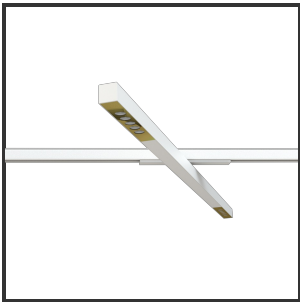

HELI OCULI 108

9016 Goud blinkend 4000K/CR180 15° on/off

Beamangle	15°	IP	IP33
CIE Flux Codes	99 99 100 100 100	Kleur	RAL9016
Colour Deviation (SDCM)	3 sdcM	Kleur 2	Blinkend Goud
Colour Temperature	4000K	Led type	SMD
CRI	>90	Lumen Maintenance	L80B50 bij 100.000
Dim	Nee	Lumen/W	135lm/W
Dimensions	1080x35x35	Luminous flux of luminaire	1000lm
ENEC	Ja	Material Housing	Aluminium
Energy Efficiency Class	D	Material Lens/Reflector/Diffusor	PMMA
Forward Voltage	30V	Max. connected Load	2x5W
Frequency	50-60Hz	Mounting Type	Track
Glow Wire Test	650°C	PF	0,98
IK	07	Protection Class	I
Input current	350mA	UGR	<16
		Voltage	220-240V

Reference : 000000929

Product Description

Rechthoekige spot verlichting heli oculi, geroemd door haar **strakke uiterlijk**. De installatie op een railsysteem zorgt voor een magisch schouwspel van lichtemotie. Beweeg de lijnverlichting tot 350° voor het ideale effect. Verkrijgbaar in RAL9005, RAL9010, RAL9016, aluminium of een RAL-kleur naar keuze. Slanke lijnverlichting die opvalt, ideaal voor retail. Beschikbaar in **twee varianten**: 78 (78x35x35) en 108 (1080x35x35). Personaliseer de lichtuitstraling door te kiezen voor een **lichtlijn** of **spotverlichting** (Oculi en Argus). Optioneel dimmen door Dali-sturing.