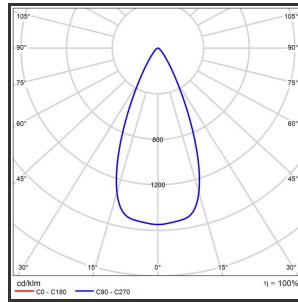

HELI OCULI 108

Goud blinkend Powdercoated Grey 3000K/CRI80 45° Dali

Beamangle	45°	IP	IP33
CIE Flux Codes	99 99 100 100 100	Kleur	Aluminium
Colour Deviation (SDCM)	3 sdcM	Kleur 2	Blinkend Goud
Colour Temperature	3000K	Led type	SMD
CRI	>90	Lumen Maintenance	L80B50 bij 100.000
Dim	Dali	Lumen/W	135lm/W
Dimensions	1080x35x35	Luminous flux of luminaire	1000lm
ENEC	Ja	Material Housing	Aluminium
Energy Efficiency Class	D	Material Lens/Reflector/Diffusor	PMMA
Forward Voltage	30V	Max. connected Load	2x5W
Frequency	50-60Hz	Mounting Type	Track
Glow Wire Test	650°C	PF	0,98
IK	07	Protection Class	I
Input current	350mA	UGR	<16
		Voltage	220-240V

Reference : 000000934

Product Description

Rechthoekige spot verlichting heli oculi, geroemd door haar **strakke uiterlijk**. De installatie op een railsysteem zorgt voor een magisch schouwspel van lichtemotie. Beweeg de lijnverlichting tot 350° voor het ideale effect. Verkrijgbaar in RAL9005, RAL9010, RAL9016, aluminium of een RAL-kleur naar keuze. Slanke lijnverlichting die opvalt, ideaal voor retail. Beschikbaar in **twee varianten**: 78 (78x35x35) en 108 (1080x35x35). Personaliseer de lichtuitstraling door te kiezen voor een **lichtlijn** of **spotverlichting** (Oculi en Argus). Optioneel dimmen door Dali-sturing.