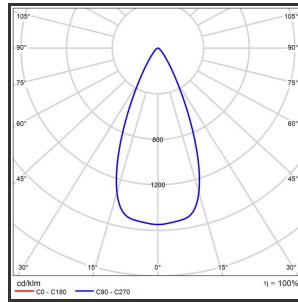

HELI OCULI 108

Goud blinkend Powdercoated Grey 3000K/CRI80 45° on/off

Beamangle	45°	IP	IP33
CIE Flux Codes	99 99 100 100 100	Kleur	Aluminium
Colour Deviation (SDCM)	3 sdcM	Kleur 2	Blinkend Goud
Colour Temperature	3000K	Led type	SMD
CRI	>90	Lumen Maintenance	L80B50 bij 100.000
Dim	Nee	Lumen/W	135lm/W
Dimensions	1080x35x35	Luminous flux of luminaire	1000lm
ENEC	Ja	Material Housing	Aluminium
Energy Efficiency Class	D	Material Lens/Reflector/Diffusor	PMMA
Forward Voltage	30V	Max. connected Load	2x5W
Frequency	50-60Hz	Mounting Type	Track
Glow Wire Test	650°C	PF	0,98
IK	07	Protection Class	I
Input current	350mA	UGR	<16
		Voltage	220-240V

Reference : 000000949

Product Description

Rechthoekige spot verlichting heli oculi, geroemd door haar **strakke uiterlijk**. De installatie op een railsysteem zorgt voor een magisch schouwspel van lichtemotie. Beweeg de lijnverlichting tot 350° voor het ideale effect. Verkrijgbaar in RAL9005, RAL9010, RAL9016, aluminium of een RAL-kleur naar keuze. Slanke lijnverlichting die opvalt, ideaal voor retail. Beschikbaar in **twee varianten**: 78 (78x35x35) en 108 (1080x35x35). Personaliseer de lichtuitstraling door te kiezen voor een **lichtlijn of spotverlichting** (Oculi en Argus). Optioneel dimmen door Dali-sturing.