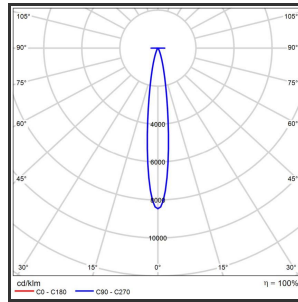

HELI OCULI 108

Goud Aluminium 3000K/CR180 15° on/off

Beamangle	15°	IP	IP33
CIE Flux Codes	99 99 100 100 100	Kleur	Aluminium
Colour Deviation (SDCM)	3 sdcM	Kleur 2	Goud
Colour Temperature	3000K	Led type	SMD
CRI	>90	Lumen Maintenance	L80B50 bij 100.000
Dim	Nee	Lumen/W	135lm/W
Dimensions	1080x35x35	Luminous flux of luminaire	1000lm
ENEC	Ja	Material Housing	Aluminium
Energy Efficiency Class	D	Material Lens/Reflector/Diffusor	PMMA
Forward Voltage	30V	Max. connected Load	2x5W
Frequency	50-60Hz	Mounting Type	Track
Glow Wire Test	650°C	PF	0,98
IK	07	Protection Class	I
Input current	350mA	UGR	<16
		Voltage	220-240V

Reference : 000000958

Product Description

Rechthoekige spot verlichting heli oculi, geroemd door haar **strakke uiterlijk**. De installatie op een railsysteem zorgt voor een magisch schouwspel van lichtemotie. Beweeg de lijnverlichting tot 350° voor het ideale effect. Verkrijgbaar in RAL9005, RAL9010, RAL9016, aluminium of een RAL-kleur naar keuze. Slanke lijnverlichting die opvalt, ideaal voor retail. Beschikbaar in **twee varianten**: 78 (78x35x35) en 108 (1080x35x35). Personaliseer de lichtuitstraling door te kiezen voor een **lichtlijn** of **spotverlichting** (Oculi en Argus). Optioneel dimmen door Dali-sturing.