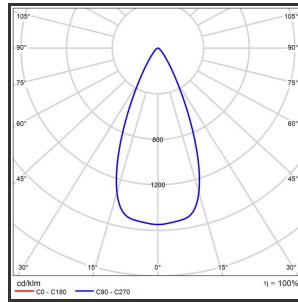

HELI OCULI 108

9016 Powdercoated Grey 4000K/CRI80 45° Dali

Beamangle	45°	IP	IP33
CIE Flux Codes	99 99 100 100 100	Kleur	Aluminium
Colour Deviation (SDCM)	3 sdcM	Kleur 2	RAL9016
Colour Temperature	4000K	Led type	SMD
CRI	>90	Lumen Maintenance	L80B50 bij 100.000
Dim	Dali	Lumen/W	135lm/W
Dimensions	1080x35x35	Luminous flux of luminaire	1000lm
ENEC	Ja	Material Housing	Aluminium
Energy Efficiency Class	D	Material Lens/Reflector/Diffusor	PMMA
Forward Voltage	30V	Max. connected Load	2x5W
Frequency	50-60Hz	Mounting Type	Track
Glow Wire Test	650°C	PF	0,98
IK	07	Protection Class	I
Input current	350mA	UGR	<16
		Voltage	220-240V

Reference : 000000962

Product Description

Rechthoekige spot verlichting heli oculi, geroemd door haar **strakke uiterlijk**. De installatie op een railsysteem zorgt voor een magisch schouwspel van lichtemotie. Beweeg de lijnverlichting tot 350° voor het ideale effect. Verkrijgbaar in RAL9005, RAL9010, RAL9016, aluminium of een RAL-kleur naar keuze. Slanke lijnverlichting die opvalt, ideaal voor retail. Beschikbaar in **twee varianten**: 78 (78x35x35) en 108 ('1080x35x35). Personaliseer de lichtuitstraling door te kiezen voor een **lichtlijn** of **spotverlichting** (Oculi en Argus). Optioneel dimmen door Dali-sturing.