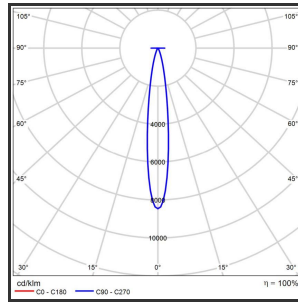

HELI OCULI 108

Aluminium Goud blinkend 4000K/CRI80 15° Dali

Beamangle	15°	IP	IP33
CIE Flux Codes	99 99 100 100 100	Kleur	Aluminium
Colour Deviation (SDCM)	3 sdcM	Kleur 2	Blinkend Goud
Colour Temperature	4000K	Led type	SMD
CRI	>90	Lumen Maintenance	L80B50 bij 100.000
Dim	Dali	Lumen/W	135lm/W
Dimensions	1080x35x35	Luminous flux of luminaire	1000lm
ENEC	Ja	Material Housing	Aluminium
Energy Efficiency Class	D	Material Lens/Reflector/Diffusor	PMMA
Forward Voltage	30V	Max. connected Load	2x5W
Frequency	50-60Hz	Mounting Type	Track
Glow Wire Test	650°C	PF	0,98
IK	07	Protection Class	I
Input current	350mA	UGR	<16
		Voltage	220-240V

Reference : 000000974

Product Description

Rechthoekige spot verlichting heli oculi, geroemd door haar **strakke uiterlijk**. De installatie op een railsysteem zorgt voor een magisch schouwspel van lichtemotie. Beweeg de lijnverlichting tot 350° voor het ideale effect. Verkrijgbaar in RAL9005, RAL9010, RAL9016, aluminium of een RAL-kleur naar keuze. Slanke lijnverlichting die opvalt, ideaal voor retail. Beschikbaar in **twee varianten**: 78 (78x35x35) en 108 (1080x35x35). Personaliseer de lichtuitstraling door te kiezen voor een **lichtlijn of spotverlichting** (Oculi en Argus). Optioneel dimmen door Dali-sturing.