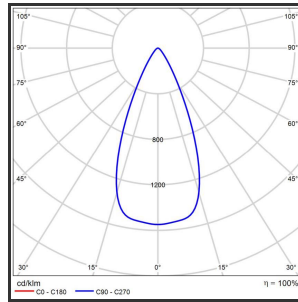

HELI OCULI 108

Aluminium 9005 4000K/CR180 45° on/off

Beamangle	45°	IP	IP33
CIE Flux Codes	99 99 100 100 100	Kleur	Aluminium
Colour Deviation (SDCM)	3 sdcM	Kleur 2	RAL9005
Colour Temperature	4000K	Led type	SMD
CRI	>90	Lumen Maintenance	L80B50 bij 100.000
Dim	Nee	Lumen/W	135lm/W
Dimensions	1080x35x35	Luminous flux of luminaire	1000lm
ENEC	Ja	Material Housing	Aluminium
Energy Efficiency Class	D	Material Lens/Reflector/Diffusor	PMMA
Forward Voltage	30V	Max. connected Load	2x5W
Frequency	50-60Hz	Mounting Type	Track
Glow Wire Test	650°C	PF	0,98
IK	07	Protection Class	I
Input current	350mA	UGR	<16
		Voltage	220-240V

Reference : 000000975

Product Description

Rechthoekige spot verlichting heli oculi, geroemd door haar **strakke uiterlijk**. De installatie op een railsysteem zorgt voor een magisch schouwspel van lichtemotie. Beweeg de lijnverlichting tot 350° voor het ideale effect. Verkrijgbaar in RAL9005, RAL9010, RAL9016, aluminium of een RAL-kleur naar keuze. Slanke lijnverlichting die opvalt, ideaal voor retail. Beschikbaar in **twee varianten**: 78 (78x35x35) en 108 ('1080x35x35). Personaliseer de lichtuitstraling door te kiezen voor een **lichtlijn of spotverlichting** (Oculi en Argus). Optioneel dimmen door Dali-sturing.