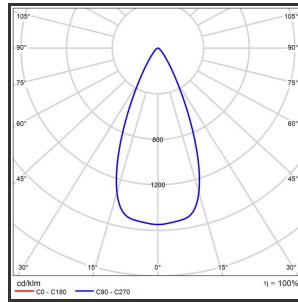

HELI OCULI 108

9005 Powdercoated Grey 4000K/CRI80 45° on/off

Beamangle	45°	IP	IP33
CIE Flux Codes	99 99 100 100 100	Kleur	Aluminium
Colour Deviation (SDCM)	3 sdcM	Kleur 2	RAL9005
Colour Temperature	4000K	Led type	SMD
CRI	>90	Lumen Maintenance	L80B50 bij 100.000
Dim	Nee	Lumen/W	135lm/W
Dimensions	1080x35x35	Luminous flux of luminaire	1000lm
ENEC	Ja	Material Housing	Aluminium
Energy Efficiency Class	D	Material Lens/Reflector/Diffusor	PMMA
Forward Voltage	30V	Max. connected Load	2x5W
Frequency	50-60Hz	Mounting Type	Track
Glow Wire Test	650°C	PF	0,98
IK	07	Protection Class	I
Input current	350mA	UGR	<16
		Voltage	220-240V

Reference : 000000975

Product Description

Rechthoekige spot verlichting heli oculi, geroemd door haar **strakke uiterlijk**. De installatie op een railsysteem zorgt voor een magisch schouwspel van lichtemotie. Beweeg de lijnverlichting tot 350° voor het ideale effect. Verkrijgbaar in RAL9005, RAL9010, RAL9016, aluminium of een RAL-kleur naar keuze. Slanke lijnverlichting die opvalt, ideaal voor retail. Beschikbaar in **twee varianten**: 78 (78x35x35) en 108 (1080x35x35). Personaliseer de lichtuitstraling door te kiezen voor een **lichtlijn of spotverlichting** (Oculi en Argus). Optioneel dimmen door Dali-sturing.