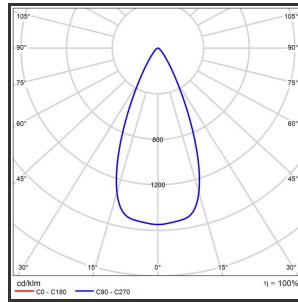

HELI OCULI 108

Goud blinkend Powdercoated Grey 4000K/CRI80 45° on/off

Beamangle	45°	IP	IP33
CIE Flux Codes	99 99 100 100 100	Kleur	Aluminium
Colour Deviation (SDCM)	3 sdcM	Kleur 2	Blinkend Goud
Colour Temperature	4000K	Led type	SMD
CRI	>90	Lumen Maintenance	L80B50 bij 100.000
Dim	Nee	Lumen/W	135lm/W
Dimensions	1080x35x35	Luminous flux of luminaire	1000lm
ENEC	Ja	Material Housing	Aluminium
Energy Efficiency Class	D	Material Lens/Reflector/Diffusor	PMMA
Forward Voltage	30V	Max. connected Load	2x5W
Frequency	50-60Hz	Mounting Type	Track
Glow Wire Test	650°C	PF	0,98
IK	07	Protection Class	I
Input current	350mA	UGR	<16
		Voltage	220-240V

Reference : 000000979

Product Description

Rechthoekige spot verlichting heli oculi, geroemd door haar **strakke uiterlijk**. De installatie op een railsysteem zorgt voor een magisch schouwspel van lichtemotie. Beweeg de lijnverlichting tot 350° voor het ideale effect. Verkrijgbaar in RAL9005, RAL9010, RAL9016, aluminium of een RAL-kleur naar keuze. Slanke lijnverlichting die opvalt, ideaal voor retail. Beschikbaar in **twee varianten**: 78 (78x35x35) en 108 (1080x35x35). Personaliseer de lichtuitstraling door te kiezen voor een **lichtlijn of spotverlichting** (Oculi en Argus). Optioneel dimmen door Dali-sturing.