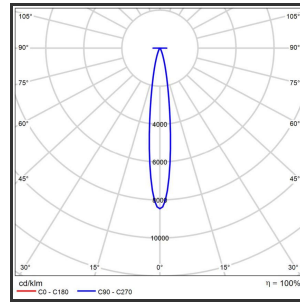

HELI OCULI 108

9016 Powdercoated Grey 4000K/CRI80 15° on/off

Beamangle	15°	IP	IP33
CIE Flux Codes	99 99 100 100 100	Kleur	Aluminium
Colour Deviation (SDCM)	3 sdcM	Kleur 2	RAL9016
Colour Temperature	4000K	Led type	SMD
CRI	>90	Lumen Maintenance	L80B50 bij 100.000
Dim	Nee	Lumen/W	135lm/W
Dimensions	1080x35x35	Luminous flux of luminaire	1000lm
ENEC	Ja	Material Housing	Aluminium
Energy Efficiency Class	D	Material Lens/Reflector/Diffusor	PMMA
Forward Voltage	30V	Max. connected Load	2x5W
Frequency	50-60Hz	Mounting Type	Track
Glow Wire Test	650°C	PF	0,98
IK	07	Protection Class	I
Input current	350mA	UGR	<16
		Voltage	220-240V

Reference : 000000987

Product Description

Rechthoekige spot verlichting heli oculi, geroemd door haar **strakke uiterlijk**. De installatie op een railsysteem zorgt voor een magisch schouwspel van lichtemotie. Beweeg de lijnverlichting tot 350° voor het ideale effect. Verkrijgbaar in RAL9005, RAL9010, RAL9016, aluminium of een RAL-kleur naar keuze. Slanke lijnverlichting die opvalt, ideaal voor retail. Beschikbaar in **twee varianten**: 78 (78x35x35) en 108 (1080x35x35). Personaliseer de lichtuitstraling door te kiezen voor een **lichtlijn** of **spotverlichting** (Oculi en Argus). Optioneel dimmen door Dali-sturing.